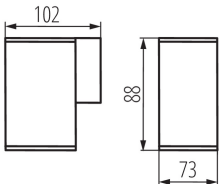

Садовий світильник зі змінним джерелом світла

5905339290007

IP
44

Садові світильники Kanlux GORI - це повна серія, що складається з бра і стовпчиків. Їх квадратна, сурова форма є відповіддю на ринкові тенденції. Всі світильники Kanlux GORI мають замінні джерела світла, що дає вам можливість вибирати колір і інтенсивність світла навколо будинку.

ЗАГАЛЬНІ ДАНІ:

Колір: антрацит

Місце монтажу: для установки на стіні

Місце використання: всередині і зовні

Мінімальна відстань від освітленого об'єкта: 0,5m

Напрямок освітлення світильника: низ

Довжина (мм): 73

Ширина (мм): 102

Висота (мм): 88

ТЕХНІЧНІ ХАРАКТЕРИСТИКИ:

Номинальна напруга (В): 220-240 AC

Номинальна частота (Гц): 50

Потужність максимальна (Вт): max 35

Клас захисту від ураження електричним струмом: I

Джерела світла: PAR16

в комплекті джерело світла: ні

Цоколь: GU10

Діапазон температури оточення, впливу якої може піддаватися продукт (°C): -20÷35

Матеріал корпусу: сплав алюмінію

Матеріал захисного скла: загартоване скло

Тип з'єднання: клемник гвинтовий

Діапазон перетинів застосовуваних кабелів [мм²]: 1÷2,5

Ступінь IP: 44

ДАНІ ЛОГІСТИКИ:

Як упаковано: 16

Кількість штук в проміжній упаковці: 1

Кількість штук у груповій упаковці: 16

Вага нетто одиниці [г]: 320

Граматура [г]: 378.13

Довжина споживчої упаковки [см]: 11

Ширина споживчої упаковки [см]: 8

Висота споживчої упаковки [см]: 10

Вага коробки [кг]: 6.05008

Ширина коробки [см]: 24.5

Висота коробки [см]: 22.5

Довжина коробки [см]: 34