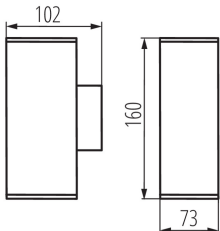

Садовий світильник зі змінним джерелом світла

5905339290014

IP
44

Садові світильники Kanlux GORI - це повна серія, що складається з бра і стовпчиків. Їх квадратна, сурова форма є відповіддю на ринкові тенденції. Всі світильники Kanlux GORI мають замінні джерела світла, що дає вам можливість вибирати колір і інтенсивність світла навколо будинку.

ЗАГАЛЬНІ ДАНІ:

Колір: антрацит

Місце монтажу: для установки на стіні

Місце використання: всередині і зовні

Мінімальна відстань від освітленого об'єкта: 0,5m

Напрямок освітлення світильника: вгору і вниз

ТЕХНІЧНІ ХАРАКТЕРИСТИКИ:

Номинальна напруга (В): 220-240 AC

Номинальна частота (Гц): 50

Потужність максимальна (Вт): 2 x max 35

Клас захисту від ураження електричним струмом: I

Джерела світла: PAR16

в комплекті джерело світла: ні

Цоколь: GU10

Діапазон температури оточення, впливу якої може

піддаватися продукт (°C): -20÷35

Матеріал корпусу: сплав алюмінію

Матеріал захисного скла: загартоване скло

Тип з'єднання: клемник гвинтовий

Діапазон перетинів застосовуваних кабелів [мм²]: 1÷2,5

Ступінь IP: 44

ДАНІ ЛОГІСТИКИ:

Як упаковано: 16

Кількість штук в проміжній упаковці: 1

Кількість штук у груповій упаковці: 16

Вага нетто одиниці [г]: 470

Граматура [г]: 548.13

Довжина споживчої упаковки [см]: 11

Ширина споживчої упаковки [см]: 8

Висота споживчої упаковки [см]: 17

Вага коробки [кг]: 8.77008

Ширина коробки [см]: 35

Висота коробки [см]: 24.5

Довжина коробки [см]: 36

Обсяг коробки [м³]: 0.03087