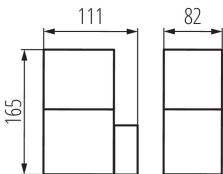

Садовий світильник зі змінним джерелом світла

5905339290106

IP
44

Зовнішні світильники Kanlux VADRA призначені для настінного монтажу (бра) або на стаціонарній підставі (стовпчики). Kanlux VADRA має замінні джерела світла, що дає вам можливість вибирати колір і інтенсивність світла навколо будинку.

ЗАГАЛЬНІ ДАНІ:

Колір: антрацит

Місце монтажу: для установки на стіні

Місце використання: всередині і зовні

Мінімальна відстань від освітленого об'єкта: 0,2m

Напрямок освітлення світильника: вгору

Довжина (мм): 111

Ширина (мм): 111

Висота (мм): 82

ТЕХНІЧНІ ХАРАКТЕРИСТИКИ:

Номинальна напруга (В): 220-240 AC

Номинальна частота (Гц): 50

Потужність максимальна (Вт): max 11

Клас захисту від ураження електричним струмом: I

Матеріал плафону: пластмаса

Джерела світла: GLS/CFL/LED

в комплекті джерело світла: ні

Цоколь: E27

Діапазон температури оточення, впливу якої може піддаватися продукт (°C): -20÷35

Матеріал корпусу: сплав алюмінію

Тип з'єднання: клемник гвинтовий

Діапазон перетинів застосовуваних кабелів [мм²]: 1,5÷2,5

Ступінь IP: 44

ДАНІ ЛОГІСТИКИ:

Як упаковано: 8

Кількість штук в проміжній упаковці: 1

Кількість штук у груповій упаковці: 8

Вага нетто одиниці [г]: 430

Граматура [г]: 526.25

Довжина споживчої упаковки [см]: 12

Ширина споживчої упаковки [см]: 9

Висота споживчої упаковки [см]: 17.5

Вага коробки [кг]: 4.21

Ширина коробки [см]: 27

Висота коробки [см]: 20