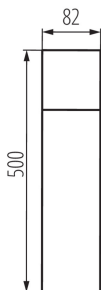

Садовий світильник зі змінним джерелом світла

5905339290120

IP
44

Зовнішні світильники Kanlux VADRA призначені для настінного монтажу (бра) або на стаціонарній підставі (стовпчики). Kanlux VADRA має замінні джерела світла, що дає вам можливість вибирати колір і інтенсивність світла навколо будинку.

ЗАГАЛЬНІ ДАНІ:

Колір: антрацит

Місце монтажу: для установки на підставі

Місце використання: всередині і зовні

Мінімальна відстань від освітленого об'єкта: 0,2m

Напрямок освітлення світильника: вгору

Довжина (мм): 82

Ширина (мм): 82

Висота (мм): 500

ТЕХНІЧНІ ХАРАКТЕРИСТИКИ:

Номинальна напруга (В): 220-240 AC

Номинальна частота (Гц): 50

Потужність максимальна (Вт): max 11

Клас захисту від ураження електричним струмом: I

Матеріал плафону: пластмаса

Джерела світла: GLS/CFL/LED

в комплекті джерело світла: ні

Цоколь: E27

Діапазон температури оточення, впливу якої може піддаватися продукт (°C): -20÷35

Матеріал корпусу: сплав алюмінію

Тип з'єднання: клемник гвинтовий

Діапазон перетинів застосовуваних кабелів [мм²]:
1,5÷2,5

Ступінь IP: 44

ДАНІ ЛОГІСТИКИ:

Як упаковано: 6

Кількість штук в проміжній упаковці: 1

Кількість штук у груповій упаковці: 6

Вага нетто одиниці [г]: 870

Граматура [г]: 1050

Довжина споживчої упаковки [см]: 9

Ширина споживчої упаковки [см]: 9

Висота споживчої упаковки [см]: 51

Вага коробки [кг]: 6.3

Ширина коробки [см]: 29.5

Висота коробки [см]: 20