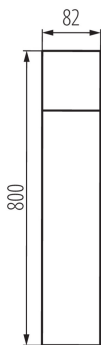

Садовий світильник зі змінним джерелом світла

5905339290137

IP
44

Зовнішні світильники Kanlux VADRA призначені для настінного монтажу (бра) або на стаціонарній підставі (стовпчики). Kanlux VADRA має замінні джерела світла, що дає вам можливість вибирати колір і інтенсивність світла навколо будинку.

ЗАГАЛЬНІ ДАНІ:

Колір: антрацит

Місце монтажу: для установки на підставі

Місце використання: всередині і зовні

Мінімальна відстань від освітленого об'єкта: 0,2m

Напрямок освітлення світильника: вгору

Довжина (мм): 82

Ширина (мм): 82

Висота (мм): 800

ТЕХНІЧНІ ХАРАКТЕРИСТИКИ:

Номинальна напруга (В): 220-240 AC

Номинальна частота (Гц): 50

Потужність максимальна (Вт): max 11

Клас захисту від ураження електричним струмом: I

Матеріал плафону: пластмаса

Джерела світла: GLS/CFL/LED

в комплекті джерело світла: ні

Цоколь: E27

Діапазон температури оточення, впливу якої може піддаватися продукт (°C): -20÷35

Матеріал корпусу: сплав алюмінію

Тип з'єднання: клемник гвинтовий

Діапазон перетинів застосовуваних кабелів [мм²]:
1,5÷2,5

Ступінь IP: 44

ДАНІ ЛОГІСТИКИ:

Як упаковано: 6

Кількість штук в проміжній упаковці: 1

Кількість штук у груповій упаковці: 6

Вага нетто одиниці [г]: 1300

Граматура [г]: 1578.33

Довжина споживчої упаковки [см]: 9

Ширина споживчої упаковки [см]: 9

Висота споживчої упаковки [см]: 81

Вага коробки [кг]: 9.46998

Ширина коробки [см]: 29

Висота коробки [см]: 20.5