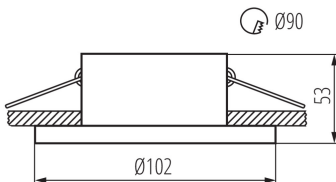

29031 IMINES DSO-W

Кільце точкового світильника

5905339290311

Kanlux IMINES - це унікальний світильник, який має дивовижний світловий ефект - при включенні світла Ви отримуєте додатковий, декоративний вітраж.

ЗАГАЛЬНІ ДАНІ:

Колір: білий матовий

Необхідність використання самозахисних ламп: так

Місце монтажу: для вбудовування в стелю

Місце використання: всередині

Мінімальна відстань від освітленого об'єкта: 0,5м

Кільце декоративне без керамічного патрона: так

Продукт не пристосований для накривання

термоізоляційним матеріалом: так

Висота (мм): 53

Діаметр (мм): 102

Монтажний отвір (мм): Ø90

ТЕХНІЧНІ ХАРАКТЕРИСТИКИ:

Номинальна напруга (В): 12 AC; 12 DC; 220-240 AC

Потужність максимальна (Вт): max 10

Клас захисту від ураження електричним струмом: II/III

Джерела світла: MR16/PAR16

в комплекті джерело світла: ні

Цоколь: Gx5,3/GU10

Діапазон температури оточення, впливу якої може

піддаватися продукт (°C): 5÷25

Матеріал корпусу: пластмаса, сплав алюмінію

Налаштування кута освітлення світильника: відсутнє

Ступінь IP: 20

ДАНІ ЛОГІСТИКИ:

Як упаковано: 50

Кількість штук в проміжній упаковці: 1

Кількість штук у груповій упаковці: 50

Вага нетто одиниці [г]: 120

Граматура [г]: 167.6

Довжина споживчої упаковки [см]: 11

Ширина споживчої упаковки [см]: 11

Висота споживчої упаковки [см]: 6

Вага коробки [кг]: 8.38

Ширина коробки [см]: 24

Висота коробки [см]: 33

Довжина коробки [см]: 58

Обсяг коробки [м³]: 0.045936