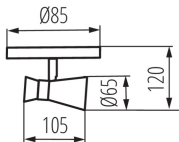

Світильник настінно-стельовий

5905339291103

DESIGN
unique

Kanlux MILENO - це відповідь на останні тенденції. Цікавий дизайн, блиск та оригінальна форма - ось переваги цієї серії. Дуже велика кількість моделей світильників Kanlux MILENO - це безліч варіантів дизайну.

ЗАГАЛЬНІ ДАНІ:

Колір: чорний / золотий

Місце монтажу: для установки на стіні, для установки на стелі

Місце використання: всередині

Мінімальна відстань від освітленого об'єкта: 0,5m

Ширина (мм): 105

Висота (мм): 120

Діаметр (мм): 85

ТЕХНІЧНІ ХАРАКТЕРИСТИКИ:

Номинальна напруга (В): 220-240 AC

Номинальна частота (Гц): 50

Потужність максимальна (Вт): max 10

Клас захисту від ураження електричним струмом: I

Джерела світла: PAR16

в комплекті джерело світла: ні

Цоколь: GU10

Діапазон температури оточення, впливу якої може піддаватися продукт (°C): 5÷25

Матеріал корпусу: сталь

Тип з'єднання: клемник гвинтовий

Діапазон перетинів застосовуваних кабелів [мм²]: 1÷2,5

Трекові світильники з горизонтальним діапазоном (°): 300

Трекові світильники з вертикальним діапазоном (°): 80

Ступінь IP: 20

ДАНІ ЛОГІСТИКИ:

Як упаковано: 24

Кількість штук в проміжній упаковці: 1

Кількість штук у груповій упаковці: 24

Вага нетто одиниці [г]: 220

Граматура [г]: 344.58

Довжина споживчої упаковки [см]: 14

Ширина споживчої упаковки [см]: 11

Висота споживчої упаковки [см]: 14

Вага коробки [кг]: 8.26992

Ширина коробки [см]: 30

Висота коробки [см]: 45