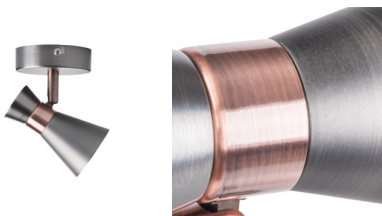

29111 MILENO EL-10 ASR-AN

Світильник настінно-стельовий

5905339291110

DESIGN
unique

Kanlux MILENO - це відповідь на останні тенденції. Цікавий дизайн, блиск та оригінальна форма - ось переваги цієї серії. Дуже велика кількість моделей світильників Kanlux MILENO - це безліч варіантів дизайну.

ЗАГАЛЬНІ ДАНІ:

Колір: срібний / мідний

Місце монтажу: для установки на стіні, для установки на стелі

Місце використання: всередині

Мінімальна відстань від освітленого об'єкта: 0,5m

Ширина (мм): 105

Висота (мм): 120

в комплекті джерело світла: ні

Цоколь: GU10

Діапазон температури оточення, впливу якої може піддаватися продукт (°C): 5÷25

Матеріал корпусу: сталь

Тип з'єднання: клемник гвинтовий

Діапазон перетинів застосовуваних кабелів [мм²]: 1÷2,5