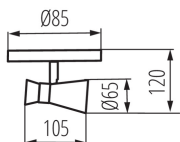

29111 MILENO EL-10 ASR-AN

Світильник настінно-стельовий

5905339291110

DESIGN
unique

Kanlux MILENO - це відповідь на останні тенденції. Цікавий дизайн, блиск та оригінальна форма - ось переваги цієї серії. Дуже велика кількість моделей світильників Kanlux MILENO - це безліч варіантів дизайну.

ЗАГАЛЬНІ ДАНІ:

Колір: срібний / мідний

Місце монтажу: для установки на стіні, для установки на стелі

Місце використання: всередині

Мінімальна відстань від освітленого об'єкта: 0,5m

Ширина (мм): 105

Висота (мм): 120

Діаметр (мм): 85

ТЕХНІЧНІ ХАРАКТЕРИСТИКИ:

Номинальна напруга (В): 220-240 AC

Номинальна частота (Гц): 50

Потужність максимальна (Вт): max 10

Клас захисту від ураження електричним струмом: I

Джерела світла: PAR16

в комплекті джерело світла: ні

Цоколь: GU10

Діапазон температури оточення, впливу якої може піддаватися продукт (°C): 5÷25

Матеріал корпусу: сталь

Тип з'єднання: клемник гвинтовий

Діапазон перетинів застосовуваних кабелів [мм²]: 1÷2,5

Трекові світильники з горизонтальним діапазоном (°): 300

Трекові світильники з вертикальним діапазоном (°): 80

Ступінь IP: 20

ДАНІ ЛОГІСТИКИ:

Як упаковано: 24

Кількість штук в проміжній упаковці: 1

Кількість штук у груповій упаковці: 24

Вага нетто одиниці [г]: 220

Граматура [г]: 344.58

Довжина споживчої упаковки [см]: 14

Ширина споживчої упаковки [см]: 11

Висота споживчої упаковки [см]: 14

Вага коробки [кг]: 8.26992

Ширина коробки [см]: 30

Висота коробки [см]: 45