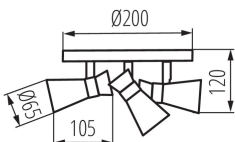

Світильник настінно-стельовий

5905339291127

DESIGN
GN
unique

Kanlux MILENO - це відповідь на останні тенденції. Цікавий дизайн, блиск та оригінальна форма - ось переваги цієї серії. Дуже велика кількість моделей світильників Kanlux MILENO - це безліч варіантів дизайну.

ЗАГАЛЬНІ ДАНІ:

Колір: чорний / золотий

Місце монтажу: для установки на стіні, для установки на стелі

Місце використання: всередині

Мінімальна відстань від освітленого об'єкта: 0,5m

Висота (мм): 120

Діаметр (мм): 200

ТЕХНІЧНІ ХАРАКТЕРИСТИКИ:

Номинальна напруга (В): 220-240 AC

Номинальна частота (Гц): 50

Потужність максимальна (Вт): 3 x max 10

Клас захисту від ураження електричним струмом: I

Джерела світла: PAR16

в комплекті джерело світла: ні

Цоколь: GU10

Діапазон температури оточення, впливу якої може піддаватися продукт (°C): 5÷25

Матеріал корпусу: сталь

Тип з'єднання: клемник гвинтовий

Діапазон перетинів застосовуваних кабелів [мм²]: 1÷2,5

Трекові світильники з горизонтальним діапазоном (°): 300

Трекові світильники з вертикальним діапазоном (°): 80

Ступінь IP: 20

ДАНІ ЛОГІСТИКИ:

Як упаковано: 12

Кількість штук в проміжній упаковці: 1

Кількість штук у груповій упаковці: 12

Вага нетто одиниці [г]: 660

Граматура [г]: 923.33

Довжина споживчої упаковки [см]: 24

Ширина споживчої упаковки [см]: 13

Висота споживчої упаковки [см]: 24

Вага коробки [кг]: 11.07996

Ширина коробки [см]: 41

Висота коробки [см]: 50

Довжина коробки [см]: 49