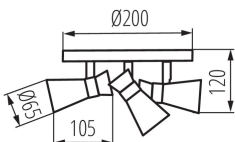

29113 MILENO EL-30 ASR-AN

Світильник настінно-стельовий

5905339291134

DESIGN
unique

Kanlux MILENO - це відповідь на останні тенденції. Цікавий дизайн, блиск та оригінальна форма - ось переваги цієї серії. Дуже велика кількість моделей світильників Kanlux MILENO - це безліч варіантів дизайну.

ЗАГАЛЬНІ ДАНІ:

Колір: срібний / мідний

Місце монтажу: для установки на стіні, для установки на стелі

Місце використання: всередині

Мінімальна відстань від освітленого об'єкта: 0,5m

Висота (мм): 120

Діаметр (мм): 200

ТЕХНІЧНІ ХАРАКТЕРИСТИКИ:

Номинальна напруга (В): 220-240 AC

Номинальна частота (Гц): 50

Потужність максимальна (Вт): 3 x max 10

Клас захисту від ураження електричним струмом: I

Джерела світла: PAR16

в комплекті джерело світла: ні

Цоколь: GU10

Діапазон температури оточення, впливу якої може піддаватися продукт (°C): 5÷25

Матеріал корпусу: сталь

Тип з'єднання: клемник гвинтовий

Діапазон перетинів застосовуваних кабелів [мм²]: 1÷2,5

Трекові світильники з горизонтальним діапазоном (°): 300

Трекові світильники з вертикальним діапазоном (°): 80

Ступінь IP: 20

ДАНІ ЛОГІСТИКИ:

Як упаковано: 12

Кількість штук в проміжній упаковці: 1

Кількість штук у груповій упаковці: 12

Вага нетто одиниці [г]: 660

Граматура [г]: 923.33

Довжина споживчої упаковки [см]: 24

Ширина споживчої упаковки [см]: 13

Висота споживчої упаковки [см]: 24

Вага коробки [кг]: 11.07996

Ширина коробки [см]: 41

Висота коробки [см]: 50

Довжина коробки [см]: 49