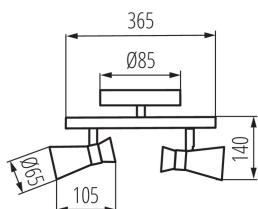

Світильник настінно-стельовий

5905339291141

DE
SI
GN
unique

Kanlux MILENO - це відповідь на останні тенденції. Цікавий дизайн, блиск та оригінальна форма - ось переваги цієї серії. Дуже велика кількість моделей світильників Kanlux MILENO - це безліч варіантів дизайну.

ЗАГАЛЬНІ ДАНІ:

Колір: чорний / золотий

Місце монтажу: для установки на стіні, для установки на стелі

Місце використання: всередині

Мінімальна відстань від освітленого об'єкта: 0,5m

Довжина (мм): 365

Ширина (мм): 105

Висота (мм): 140

ТЕХНІЧНІ ХАРАКТЕРИСТИКИ:

Номинальна напруга (В): 220-240 AC

Номинальна частота (Гц): 50

Потужність максимальна (Вт): 2 x max 10

Клас захисту від ураження електричним струмом: I

Джерела світла: PAR16

в комплекті джерело світла: ні

Цоколь: GU10

Діапазон температури оточення, впливу якої може піддаватися продукт (°C): 5÷25

Матеріал корпусу: сталь

Тип з'єднання: клемник гвинтовий

Діапазон перетинів застосовуваних кабелів [мм²]: 1÷2,5

Трекові світильники з горизонтальним діапазоном (°): 300

Трекові світильники з вертикальним діапазоном (°): 80

Ступінь IP: 20

ДАНІ ЛОГІСТИКИ:

Як упаковано: 12

Кількість штук в проміжній упаковці: 1

Кількість штук у груповій упаковці: 12

Вага нетто одиниці [г]: 450

Граматура [г]: 650.83

Довжина споживчої упаковки [см]: 15

Ширина споживчої упаковки [см]: 10

Висота споживчої упаковки [см]: 40

Вага коробки [кг]: 7.80996

Ширина коробки [см]: 42

Висота коробки [см]: 41