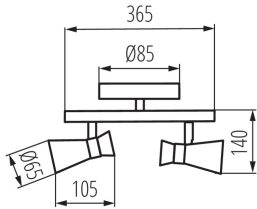

ЗАГАЛЬНІ ДАНІ:

Колір: срібний / мідний

Місце монтажу: для установки на стіні, для установки на стелі

Місце використання: всередині

Мінімальна відстань від освітленого об'єкта: 0,5m

Довжина (мм): 365

Ширина (мм): 105

Вага нетто одиниці [г]: 450

Граматура [г]: 650.83

Довжина споживчої упаковки [см]: 15

Ширина споживчої упаковки [см]: 10

Висота споживчої упаковки [см]: 40

Вага коробки [кг]: 7.80996

Ширина коробки [см]: 42

Висота коробки [см]: 41

29115 MILENO EL-2I ASR-AN

Світильник настінно-стельовий

Довжина коробки [см]: 47
Обсяг коробки [м³]: 0.080934