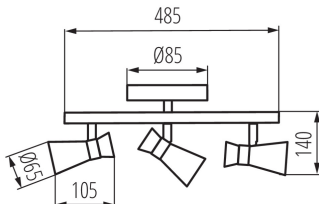

Світильник настінно-стельовий

5905339291165

DESIGN
unique

Kanlux MILENO - це відповідь на останні тенденції. Цікавий дизайн, блиск та оригінальна форма - ось переваги цієї серії. Дуже велика кількість моделей світильників Kanlux MILENO - це безліч варіантів дизайну.

ЗАГАЛЬНІ ДАНІ:

Колір: чорний / золотий

Місце монтажу: для установки на стіні, для установки на стелі

Місце використання: всередині

Мінімальна відстань від освітленого об'єкта: 0,5m

Довжина (мм): 485

Ширина (мм): 105

Висота (мм): 140

ТЕХНІЧНІ ХАРАКТЕРИСТИКИ:

Номинальна напруга (В): 220-240 AC

Номинальна частота (Гц): 50

Потужність максимальна (Вт): 3 x max 10

Клас захисту від ураження електричним струмом: I

Джерела світла: PAR16

в комплекті джерело світла: ні

Цоколь: GU10

Діапазон температури оточення, впливу якої може піддаватися продукт (°C): 5÷25

Матеріал корпусу: сталь

Тип з'єднання: клемник гвинтовий

Діапазон перетинів застосовуваних кабелів [мм²]: 1÷2,5

Трекові світильники з горизонтальним діапазоном (°): 300

Трекові світильники з вертикальним діапазоном (°): 80

Ступінь IP: 20

ДАНІ ЛОГІСТИКИ:

Як упаковано: 8

Кількість штук в проміжній упаковці: 1

Кількість штук у груповій упаковці: 8

Вага нетто одиниці [г]: 610

Граматура [г]: 870

Довжина споживчої упаковки [см]: 15.5

Ширина споживчої упаковки [см]: 9.5

Висота споживчої упаковки [см]: 55

Вага коробки [кг]: 6.96

Ширина коробки [см]: 32

Висота коробки [см]: 41