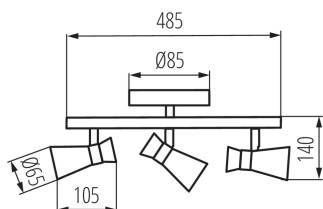

29117 MILENO EL-3I ASR-AN

Світильник настінно-стельовий

5905339291172

DESIGN
unique

Kanlux MILENO - це відповідь на останні тенденції. Цікавий дизайн, блиск та оригінальна форма - ось переваги цієї серії. Дуже велика кількість моделей світильників Kanlux MILENO - це безліч варіантів дизайну.

ЗАГАЛЬНІ ДАНІ:

Колір: срібний / мідний

Місце монтажу: для установки на стіні, для установки на стелі

Місце використання: всередині

Мінімальна відстань від освітленого об'єкта: 0,5m

Довжина (мм): 485

Ширина (мм): 105

Висота (мм): 140

ТЕХНІЧНІ ХАРАКТЕРИСТИКИ:

Номинальна напруга (В): 220-240 AC

Номинальна частота (Гц): 50

Потужність максимальна (Вт): 3 x max 10

Клас захисту від ураження електричним струмом: I

Джерела світла: PAR16

в комплекті джерело світла: ні

Цоколь: GU10

Діапазон температури оточення, впливу якої може піддаватися продукт (°C): 5÷25

Матеріал корпусу: сталь

Тип з'єднання: клемник гвинтовий

Діапазон перетинів застосовуваних кабелів [мм²]: 1÷2,5

Трекові світильники з горизонтальним діапазоном (°): 300

Трекові світильники з вертикальним діапазоном (°): 80

Ступінь IP: 20

ДАНІ ЛОГІСТИКИ:

Як упаковано: 8

Кількість штук в проміжній упаковці: 1

Кількість штук у груповій упаковці: 8

Вага нетто одиниці [г]: 610

Граматура [г]: 870

Довжина споживчої упаковки [см]: 15.5

Ширина споживчої упаковки [см]: 9.5

Висота споживчої упаковки [см]: 55

Вага коробки [кг]: 6.96

Ширина коробки [см]: 32

Висота коробки [см]: 41