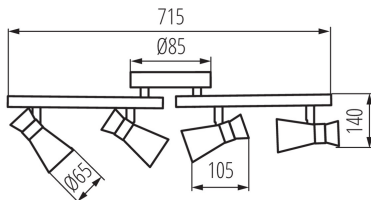

Світильник настінно-стельовий

5905339291189

DESIGN
unique

Kanlux MILENO - це відповідь на останні тенденції. Цікавий дизайн, блиск та оригінальна форма - ось переваги цієї серії. Дуже велика кількість моделей світильників Kanlux MILENO - це безліч варіантів дизайну.

ЗАГАЛЬНІ ДАНІ:

Колір: чорний / золотий

Місце монтажу: для установки на стіні, для установки на стелі

Місце використання: всередині

Мінімальна відстань від освітленого об'єкта: 0,5m

Довжина (мм): 715

Ширина (мм): 105

Висота (мм): 140

ТЕХНІЧНІ ХАРАКТЕРИСТИКИ:

Номинальна напруга (В): 220-240 AC

Номинальна частота (Гц): 50

Потужність максимальна (Вт): 4 x max 10

Клас захисту від ураження електричним струмом: I

Джерела світла: PAR16

в комплекті джерело світла: ні

Цоколь: GU10

Діапазон температури оточення, впливу якої може піддаватися продукт (°C): 5÷25

Матеріал корпусу: сталь

Тип з'єднання: клемник гвинтовий

Діапазон перетинів застосовуваних кабелів [мм²]: 1÷2,5

Трекові світильники з горизонтальним діапазоном (°): 300

Трекові світильники з вертикальним діапазоном (°): 80

Ступінь IP: 20

ДАНІ ЛОГІСТИКИ:

Як упаковано: 6

Кількість штук в проміжній упаковці: 1

Кількість штук у груповій упаковці: 6

Вага нетто одиниці [г]: 820

Граматура [г]: 1110

Довжина споживчої упаковки [см]: 16

Ширина споживчої упаковки [см]: 13

Висота споживчої упаковки [см]: 41.5

Вага коробки [кг]: 6.66

Ширина коробки [см]: 34

Висота коробки [см]: 42