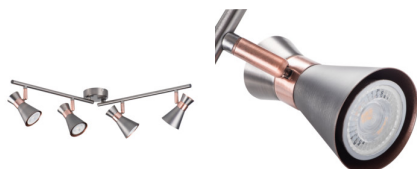

Світильник настінно-стельовий

5905339291196

DESIGN
unique

Kanlux MILENO - це відповідь на останні тенденції. Цікавий дизайн, блиск та оригінальна форма - ось переваги цієї серії. Дуже велика кількість моделей світильників Kanlux MILENO - це безліч варіантів дизайну.

ЗАГАЛЬНІ ДАНІ:

Колір: срібний / мідний

Місце монтажу: для установки на стіні, для установки на стелі

Місце використання: всередині

Мінімальна відстань від освітленого об'єкта: 0,5m

Довжина (мм): 715

Ширина (мм): 105

Висота (мм): 140

ТЕХНІЧНІ ХАРАКТЕРИСТИКИ:

Номинальна напруга (В): 220-240 AC

Номинальна частота (Гц): 50

Потужність максимальна (Вт): 4 x max 10

Клас захисту від ураження електричним струмом: I

Джерела світла: PAR16

в комплекті джерело світла: ні

Цоколь: GU10

Діапазон температури оточення, впливу якої може піддаватися продукт (°C): 5÷25

Матеріал корпусу: сталь

Тип з'єднання: клемник гвинтовий

Діапазон перетинів застосовуваних кабелів [мм²]: 1÷2,5

Трекові світильники з горизонтальним діапазоном (°): 300

Трекові світильники з вертикальним діапазоном (°): 80

Ступінь IP: 20

ДАНІ ЛОГІСТИКИ:

Як упаковано: 6

Кількість штук в проміжній упаковці: 1

Кількість штук у груповій упаковці: 6

Вага нетто одиниці [г]: 820

Граматура [г]: 1110

Довжина споживчої упаковки [см]: 16

Ширина споживчої упаковки [см]: 13

Висота споживчої упаковки [см]: 41.5

Вага коробки [кг]: 6.66

Ширина коробки [см]: 34

Висота коробки [см]: 42