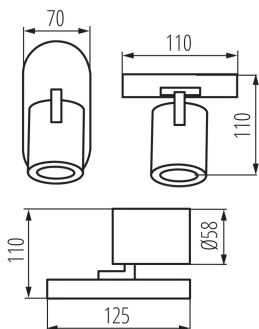

Світильники спот Kanlux LAURIN – це дуже великий вибір стельових, настінних світильників спрямованого світла. Простий і мінімалістський дизайн може бути успішно використаний в багатьох приміщеннях в будинку. Додатковою перевагою цих світильників є вільне регулювання напрямку світлового променя.

ЗАГАЛЬНІ ДАНІ:

Колір: білий

Місце монтажу: wall mounted, ceiling mounted

Місце використання: всередині

Мінімальна відстань від освітленого об'єкта: 0,5m

Довжина (мм): 110

Ширина (мм): 70

Висота (мм): 110

ТЕХНІЧНІ ХАРАКТЕРИСТИКИ:

Номинальна напруга (В): 220-240 AC

Номинальна частота (Гц): 50

Потужність максимальна (Вт): max 35

Клас захисту від ураження електричним струмом: I

Джерела світла: PAR16

в комплекті джерело світла: ні

Цоколь: GU10

Діапазон температури оточення, впливу якої може піддаватися продукт (°C): 5÷25

Матеріал корпусу: сплав алюмінію

Тип з'єднання: клемник гвинтовий

Діапазон перетинів застосовуваних кабелів [мм²]: 1÷2,5

Трекові світильники з горизонтальним діапазоном (°): 310

Трекові світильники з вертикальним діапазоном (°): 90

Ступінь IP: 20

ДАНІ ЛОГІСТИКИ:

Одиниця виміру: штука

Як упаковано: 20

Кількість штук в проміжній упаковці: 1

Кількість штук у груповій упаковці: 20

Вага нетто одиниці [г]: 250

Граматура [г]: 311.5

Довжина споживчої упаковки [см]: 12

Ширина споживчої упаковки [см]: 8

Висота споживчої упаковки [см]: 12