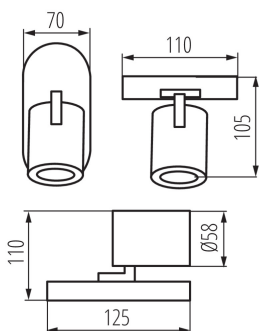

Світильник настінно-стельовий

5905339291219

MO
DE
RN
design

Світильники спот Kanlux LAURIN – це дуже великий вибір стельових, настінних світильників спрямованого світла. Простий і мінімалістський дизайн може бути успішно використаний в багатьох приміщеннях в будинку. Додатковою перевагою цих світильників є вільне регулювання напрямку світлового променя.

ЗАГАЛЬНІ ДАНІ:

Колір: чорний

Місце монтажу: do nadbudowania na ścianie|do nadbudowania na suficie

Місце використання: всередині

Мінімальна відстань від освітленого об'єкта: 0,5m

Довжина (мм): 110

Ширина (мм): 70

Висота (мм): 110

ТЕХНІЧНІ ХАРАКТЕРИСТИКИ:

Номинальна напруга (В): 220-240 AC

Номинальна частота (Гц): 50

Потужність максимальна (Вт): max 35

Клас захисту від ураження електричним струмом: I

Джерела світла: PAR16

в комплекті джерело світла: ні

Цоколь: GU10

Діапазон температури оточення, впливу якої може піддаватися продукт (°C): 5÷25

Матеріал корпусу: сплав алюмінію

Тип з'єднання: клемник гвинтовий

Діапазон перетинів застосовуваних кабелів [мм²]: 1÷2,5

Трекові світильники з горизонтальним діапазоном (°): 310

Трекові світильники з вертикальним діапазоном (°): 90

Ступінь IP: 20

ДАНІ ЛОГІСТИКИ:

Як упаковано: 20

Кількість штук в проміжній упаковці: 1

Кількість штук у груповій упаковці: 20

Вага нетто одиниці [г]: 250

Граматура [г]: 311.5

Довжина споживчої упаковки [см]: 12

Ширина споживчої упаковки [см]: 8

Висота споживчої упаковки [см]: 12

Вага коробки [кг]: 6.23