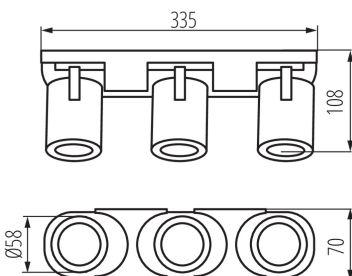

Світильник настінно-стельовий

5905339291240

MO
DE
RN
design

Світильники спот Kanlux LAURIN – це дуже великий вибір стельових, настінних світильників спрямованого світла. Простий і мінімалістський дизайн може бути успішно використаний в багатьох приміщеннях в будинку. Додатковою перевагою цих світильників є вільне регулювання напрямку світлового променя.

ЗАГАЛЬНІ ДАНІ:

Колір: білий

Місце монтажу: do nadbudowania na ścianie|do nadbudowania na suficie

Місце використання: всередині

Мінімальна відстань від освітленого об'єкта: 0,5m

Довжина (мм): 335

Ширина (мм): 70

Висота (мм): 108

ТЕХНІЧНІ ХАРАКТЕРИСТИКИ:

Номинальна напруга (В): 220-240 AC

Номинальна частота (Гц): 50

Потужність максимальна (Вт): 3 x max 35

Клас захисту від ураження електричним струмом: I

Джерела світла: PAR16

в комплекті джерело світла: ні

Цоколь: GU10

Діапазон температури оточення, впливу якої може піддаватися продукт (°C): 5÷25

Матеріал корпусу: сплав алюмінію

Тип з'єднання: клемник гвинтовий

Діапазон перетинів застосовуваних кабелів [мм²]: 1÷2,5

Трекові світильники з горизонтальним діапазоном (°): 310

Трекові світильники з вертикальним діапазоном (°): 90

Ступінь IP: 20

ДАНІ ЛОГІСТИКИ:

Як упаковано: 10

Кількість штук в проміжній упаковці: 1

Кількість штук у груповій упаковці: 10

Вага нетто одиниці [г]: 810

Граматура [г]: 934

Довжина споживчої упаковки [см]: 11.5

Ширина споживчої упаковки [см]: 7.5

Висота споживчої упаковки [см]: 35.5

Вага коробки [кг]: 9.34