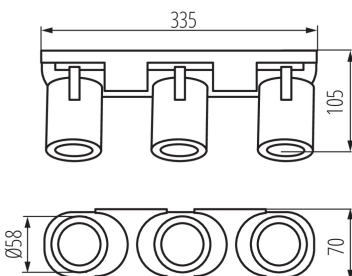

Світильник настінно-стельовий

5905339291257

MO
DE
RN
design

Світильники спот Kanlux LAURIN – це дуже великий вибір стельових, настінних світильників спрямованого світла. Простий і мінімалістський дизайн може бути успішно використаний в багатьох приміщеннях в будинку. Додатковою перевагою цих світильників є вільне регулювання напрямку світлового променя.

ЗАГАЛЬНІ ДАНІ:

Колір: чорний

Місце монтажу: do nadbudowania na ścianie|do nadbudowania na suficie

Місце використання: всередині

Мінімальна відстань від освітленого об'єкта: 0,5m

Довжина (мм): 335

Ширина (мм): 70

Висота (мм): 108

ТЕХНІЧНІ ХАРАКТЕРИСТИКИ:

Номинальна напруга (В): 220-240 AC

Номинальна частота (Гц): 50

Потужність максимальна (Вт): 3 x max 35

Клас захисту від ураження електричним струмом: I

Джерела світла: PAR16

в комплекті джерело світла: ні

Цоколь: GU10

Діапазон температури оточення, впливу якої може піддаватися продукт (°C): 5÷25

Матеріал корпусу: сплав алюмінію

Тип з'єднання: клемник гвинтовий

Діапазон перетинів застосовуваних кабелів [мм²]: 1÷2,5

Трекові світильники з горизонтальним діапазоном (°): 310

Трекові світильники з вертикальним діапазоном (°): 90

Ступінь IP: 20

ДАНІ ЛОГІСТИКИ:

Як упаковано: 10

Кількість штук в проміжній упаковці: 1

Кількість штук у груповій упаковці: 10

Вага нетто одиниці [г]: 810

Граматура [г]: 934

Довжина споживчої упаковки [см]: 11.5

Ширина споживчої упаковки [см]: 7.5

Висота споживчої упаковки [см]: 35.5

Вага коробки [кг]: 9.34