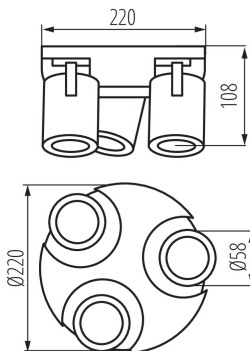

Світильник настінно-стельовий

5905339291264

MO
DE
RN
design

Світильники спот Kanlux LAURIN – це дуже великий вибір стельових, настінних світильників спрямованого світла. Простий і мінімалістський дизайн може бути успішно використаний в багатьох приміщеннях в будинку. Додатковою перевагою цих світильників є вільне регулювання напрямку світлового променя.

ЗАГАЛЬНІ ДАНІ:

Колір: білий

Місце монтажу: do nadbudowania na ścianie|do nadbudowania na suficie

Місце використання: всередині

Мінімальна відстань від освітленого об'єкта: 0,5m

Висота (мм): 108

Діаметр (мм): 220

ТЕХНІЧНІ ХАРАКТЕРИСТИКИ:

Номинальна напруга (В): 220-240 AC

Номинальна частота (Гц): 50

Потужність максимальна (Вт): 3 x max 35

Клас захисту від ураження електричним струмом: I

Джерела світла: PAR16

в комплекті джерело світла: ні

Цоколь: GU10

Діапазон температури оточення, впливу якої може

піддаватися продукт (°C): 5÷25

Матеріал корпусу: сплав алюмінію

Тип з'єднання: клемник гвинтовий

Діапазон перетинів застосовуваних кабелів [мм²]: 1÷2,5

Трекові світильники з горизонтальним діапазоном (°): 310

Трекові світильники з вертикальним діапазоном (°): 90

Ступінь IP: 20

ДАНІ ЛОГІСТИКИ:

Як упаковано: 6

Кількість штук в проміжній упаковці: 1

Кількість штук у груповій упаковці: 6

Вага нетто одиниці [г]: 900

Граматура [г]: 1103.33

Довжина споживчої упаковки [см]: 22.5

Ширина споживчої упаковки [см]: 11

Висота споживчої упаковки [см]: 22.5

Вага коробки [кг]: 6.61998

Ширина коробки [см]: 35.5