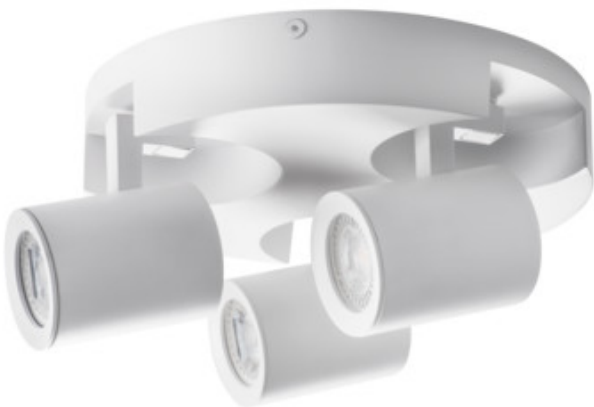

Світильник настінно-стельовий

5905339291264

MO
DE
RN
design

Світильники спот Kanlux LAURIN – це дуже великий вибір стельових, настінних світильників спрямованого світла. Простий і мінімалістський дизайн може бути успішно використаний в багатьох приміщеннях в будинку. Додатковою перевагою цих світильників є вільне регулювання напрямку світлового променя.

ЗАГАЛЬНІ ДАНІ:

Колір: білий

Місце монтажу: do nadbudowania na ścianie|do nadbudowania na suficie

Місце використання: всередині

Мінімальна відстань від освітленого об'єкта: 0,5m

Висота (мм): 108

Діаметр (мм): 220

Цоколь: GU10

Діапазон температури оточення, впливу якої може

піддаватися продукт (°C): 5÷25

Матеріал корпусу: сплав алюмінію

Тип з'єднання: клемник гвинтовий

Діапазон перетинів застосовуваних кабелів [мм²]: 1÷2,5