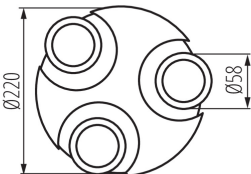

Світильник настінно-стельовий

5905339291271

MO
DE
RN
design

Світильники спот Kanlux LAURIN – це дуже великий вибір стельових, настінних світильників спрямованого світла. Простий і мінімалістський дизайн може бути успішно використаний в багатьох приміщеннях в будинку. Додатковою перевагою цих світильників є вільне регулювання напрямку світлового променя.

ЗАГАЛЬНІ ДАНІ:

Колір: чорний

Місце монтажу: do nadbudowania na ścianie|do nadbudowania na suficie

Місце використання: всередині

Мінімальна відстань від освітленого об'єкта: 0,5m

Висота (мм): 108

Діаметр (мм): 220

ТЕХНІЧНІ ХАРАКТЕРИСТИКИ:

Номинальна напруга (В): 220-240 AC

Номинальна частота (Гц): 50

Потужність максимальна (Вт): 3 x max 35

Клас захисту від ураження електричним струмом: I

Джерела світла: PAR16

в комплекті джерело світла: ні

Цоколь: GU10

Діапазон температури оточення, впливу якої може піддаватися продукт (°C): 5÷25

Матеріал корпусу: сплав алюмінію

Тип з'єднання: клемник гвинтовий

Діапазон перетинів застосовуваних кабелів [мм²]: 1÷2,5

Трекові світильники з горизонтальним діапазоном (°): 310

Трекові світильники з вертикальним діапазоном (°): 90

Ступінь IP: 20

ДАНІ ЛОГІСТИКИ:

Як упаковано: 6

Кількість штук в проміжній упаковці: 1

Кількість штук у груповій упаковці: 6

Вага нетто одиниці [г]: 900

Граматура [г]: 1103.43

Довжина споживчої упаковки [см]: 22.5

Ширина споживчої упаковки [см]: 11

Висота споживчої упаковки [см]: 22.5

Вага коробки [кг]: 6.62058

Ширина коробки [см]: 35.5