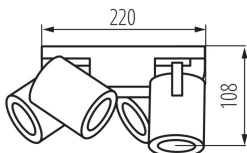

Світильник настінно-стельовий

5905339291288

MO
DE
RN
design

Світильники спот Kanlux LAURIN – це дуже великий вибір стельових, настінних світильників спрямованого світла. Простий і мінімалістський дизайн може бути успішно використаний в багатьох приміщеннях в будинку. Додатковою перевагою цих світильників є вільне регулювання напрямку світлового променя.

ЗАГАЛЬНІ ДАНІ:

Колір: білий

Місце монтажу: do nadbudowania na ścianie|do nadbudowania na suficie

Місце використання: всередині

Мінімальна відстань від освітленого об'єкта: 0,5m

Довжина (мм): 220

Ширина (мм): 220

Висота (мм): 108

ТЕХНІЧНІ ХАРАКТЕРИСТИКИ:

Номинальна напруга (В): 220-240 AC

Номинальна частота (Гц): 50

Потужність максимальна (Вт): 4 x max 35

Клас захисту від ураження електричним струмом: I

Джерела світла: PAR16

в комплекті джерело світла: ні

Цоколь: GU10

Діапазон температури оточення, впливу якої може піддаватися продукт (°C): 5÷25

Матеріал корпусу: сплав алюмінію

Тип з'єднання: клемник гвинтовий

Діапазон перетинів застосовуваних кабелів [мм²]: 1÷2,5

Трекові світильники з горизонтальним діапазоном (°): 310

Трекові світильники з вертикальним діапазоном (°): 90

Ступінь IP: 20

ДАНІ ЛОГІСТИКИ:

Як упаковано: 6

Кількість штук в проміжній упаковці: 1

Кількість штук у груповій упаковці: 6

Вага нетто одиниці [г]: 1110

Граматура [г]: 1313.33

Довжина споживчої упаковки [см]: 22.5

Ширина споживчої упаковки [см]: 11

Висота споживчої упаковки [см]: 22.5

Вага коробки [кг]: 7.87998