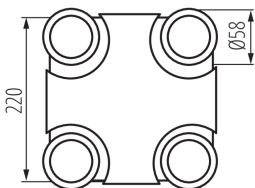

Світильник настінно-стельовий

5905339291288

MO
DE
RN
design

Світильники спот Kanlux LAURIN – це дуже великий вибір стельових, настінних світильників спрямованого світла. Простий і мінімалістський дизайн може бути успішно використаний в багатьох приміщеннях в будинку. Додатковою перевагою цих світильників є вільне регулювання напрямку світлового променя.

ЗАГАЛЬНІ ДАНІ:

Колір: білий

Місце монтажу: do nadbudowania na ścianie|do nadbudowania na suficie

Місце використання: всередині

Мінімальна відстань від освітленого об'єкта: 0,5m

Довжина (мм): 220

Ширина (мм): 220

Висота (мм): 108

ТЕХНІЧНІ ХАРАКТЕРИСТИКИ:

Номинальна напруга (В): 220-240 AC

Номинальна частота (Гц): 50

Потужність максимальна (Вт): 4 x max 35

Клас захисту від ураження електричним струмом: I

Джерела світла: PAR16

в комплекті джерело світла: ні

Цоколь: GU10

Діапазон температури оточення, впливу якої може піддаватися продукт (°C): 5÷25

Матеріал корпусу: сплав алюмінію

Тип з'єднання: клемник гвинтовий

Діапазон перетинів застосовуваних кабелів [мм²]: 1÷2,5

Трекові світильники з горизонтальним діапазоном (°): 310

Трекові світильники з вертикальним діапазоном (°): 90

Ступінь IP: 20

ДАНІ ЛОГІСТИКИ:

Як упаковано: 6

Кількість штук в проміжній упаковці: 1

Кількість штук у груповій упаковці: 6

Вага нетто одиниці [г]: 1110

Граматура [г]: 1313.33

Довжина споживчої упаковки [см]: 22.5

Ширина споживчої упаковки [см]: 11

Висота споживчої упаковки [см]: 22.5

Вага коробки [кг]: 7.87998