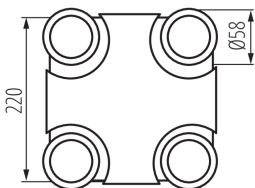

Світильник настінно-стельовий

5905339291295

MO
DE
RN
design

Світильники спот Kanlux LAURIN – це дуже великий вибір стельових, настінних світильників спрямованого світла. Простий і мінімалістський дизайн може бути успішно використаний в багатьох приміщеннях в будинку. Додатковою перевагою цих світильників є вільне регулювання напрямку світлового променя.

ЗАГАЛЬНІ ДАНІ:

Колір: чорний

Місце монтажу: do nadbudowania na ścianie|do nadbudowania na suficie

Місце використання: всередині

Мінімальна відстань від освітленого об'єкта: 0,5m

Довжина (мм): 220

Ширина (мм): 220

Висота (мм): 108

ТЕХНІЧНІ ХАРАКТЕРИСТИКИ:

Номинальна напруга (В): 220-240 AC

Номинальна частота (Гц): 50

Потужність максимальна (Вт): 4 x max 35

Клас захисту від ураження електричним струмом: I

Джерела світла: PAR16

в комплекті джерело світла: ні

Цоколь: GU10

Діапазон температури оточення, впливу якої може піддаватися продукт (°C): 5÷25

Матеріал корпусу: сплав алюмінію

Тип з'єднання: клемник гвинтовий

Діапазон перетинів застосовуваних кабелів [мм²]: 1÷2,5

Трекові світильники з горизонтальним діапазоном (°): 310

Трекові світильники з вертикальним діапазоном (°): 90

Ступінь IP: 20

ДАНІ ЛОГІСТИКИ:

Як упаковано: 6

Кількість штук в проміжній упаковці: 1

Кількість штук у груповій упаковці: 6

Вага нетто одиниці [г]: 1110

Граматура [г]: 1313.33

Довжина споживчої упаковки [см]: 22.5

Ширина споживчої упаковки [см]: 11

Висота споживчої упаковки [см]: 22.5

Вага коробки [кг]: 7.87998