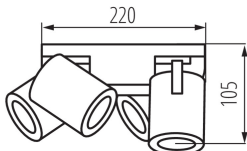

Світильник настінно-стельовий

5905339291295

MO
DE
RN
design

Світильники спот Kanlux LAURIN – це дуже великий вибір стельових, настінних світильників спрямованого світла. Простий і мінімалістський дизайн може бути успішно використаний в багатьох приміщеннях в будинку. Додатковою перевагою цих світильників є вільне регулювання напрямку світлового променя.

ЗАГАЛЬНІ ДАНІ:

Колір: чорний

Місце монтажу: do nadbudowania na ścianie|do nadbudowania na suficie

Місце використання: всередині

Мінімальна відстань від освітленого об'єкта: 0,5m

Довжина (мм): 220

Ширина (мм): 220

Висота (мм): 108

ТЕХНІЧНІ ХАРАКТЕРИСТИКИ:

Номинальна напруга (В): 220-240 AC

Номинальна частота (Гц): 50

Потужність максимальна (Вт): 4 x max 35

Клас захисту від ураження електричним струмом: I

Джерела світла: PAR16

в комплекті джерело світла: ні

Цоколь: GU10

Діапазон температури оточення, впливу якої може піддаватися продукт (°C): 5÷25

Матеріал корпусу: сплав алюмінію

Тип з'єднання: клемник гвинтовий

Діапазон перетинів застосовуваних кабелів [мм²]: 1÷2,5

Трекові світильники з горизонтальним діапазоном (°): 310

Трекові світильники з вертикальним діапазоном (°): 90

Ступінь IP: 20

ДАНІ ЛОГІСТИКИ:

Як упаковано: 6

Кількість штук в проміжній упаковці: 1

Кількість штук у груповій упаковці: 6

Вага нетто одиниці [г]: 1110

Граматура [г]: 1313.33

Довжина споживчої упаковки [см]: 22.5

Ширина споживчої упаковки [см]: 11

Висота споживчої упаковки [см]: 22.5

Вага коробки [кг]: 7.87998