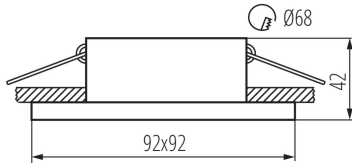

Кільце декоративне без керамічного патрона: так

Продукт не пристосований для накривання

термоізоляційним матеріалом: так

Довжина (мм): 92

Ширина (мм): 92

Висота (мм): 42

Монтажний отвір (мм): Ø68

ТЕХНІЧНІ ХАРАКТЕРИСТИКИ:

Діапазон температури оточення, впливу якої може

піддаватися продукт (°C): 5÷25

Матеріал корпусу: сплав алюмінію

Налаштування кута освітлення світильника: відсутне

Ступінь IP: 20

ДАНІ ЛОГІСТИКИ:

Як упаковано: 100

Кількість штук в проміжній упаковці: 1

Кількість штук у груповій упаковці: 100

Вага нетто одиниці [г]: 144

Граматура [г]: 179

Довжина споживчої упаковки [см]: 10

Ширина споживчої упаковки [см]: 5

Висота споживчої упаковки [см]: 10

Кільце точкового світильника

Вага коробки [кг]: 17.9
Ширина коробки [см]: 27
Висота коробки [см]: 43
Довжина коробки [см]: 53
Обсяг коробки [м³]: 0.061533

ДОДАТКОВІ ВІДОМОСТІ:

- Кільце декоративне без керамічного патрона