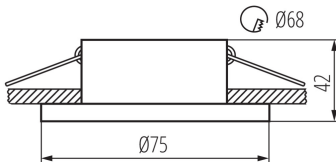

Кільце точкового світильника

5905339291394

Kanlux SIMEN - це світильник, який складається з трьох частин: кільця, тіла та основи. Ми пропонуємо кольорові набори, класичні чорно-білі, та світильники, що містять срібні та золоті елементи, які впишуться в інтер'єр, та стануть видимою прикрасою. Ви також можете замінити елементи самостійно з комплектів світильників Kanlux SIMEN, які вже є у Вас.

### ЗАГАЛЬНІ ДАНІ:

**Колір:** білий / чорний

**Необхідність використання самозахисних ламп:** так

**Місце монтажу:** для вбудовування в стелю

**Місце використання:** всередині

**Мінімальна відстань від освітленого об'єкта:** 0,5м

**Кільце декоративне без керамічного патрона:** так

**Продукт не пристосований для накривання**

**термоізоляційним матеріалом:** так

**Висота (мм):** 42

**Діаметр (мм):** 75

**Монтажний отвір (мм):** Ø68