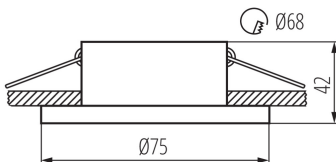

Кільце точкового світильника

5905339291400

Kanlux SIMEN - це світильник, який складається з трьох частин: кільця, тіла та основи. Ми пропонуємо кольорові набори, класичні чорно-білі, та світильники, що містять срібні та золоті елементи, які впишуться в інтер'єр, та стануть видимою прикрасою. Ви також можете замінити елементи самостійно з комплектів світильників Kanlux SIMEN, які вже є у Вас.

### ЗАГАЛЬНІ ДАНІ:

**Колір:** білий / золотий

**Необхідність використання самозахисних ламп:** так

**Місце монтажу:** для вбудовування в стелю

**Місце використання:** всередині

**Мінімальна відстань від освітленого об'єкта:** 0,5м

**Кільце декоративне без керамічного патрона:** так

**Продукт не пристосований для накривання**

**термоізоляційним матеріалом:** так

**Висота (мм):** 42

**Діаметр (мм):** 75

**Монтажний отвір (мм):** Ø68