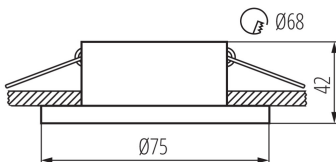

Кільце точкового світильника

5905339291424

Kanlux SIMEN - це світильник, який складається з трьох частин: кільця, тіла та основи. Ми пропонуємо кольорові набори, класичні чорно-білі, та світильники, що містять срібні та золоті елементи, які впишуться в інтер'єр, та стануть видимою прикрасою. Ви також можете замінити елементи самостійно з комплектів світильників Kanlux SIMEN, які вже є у Вас.

### ЗАГАЛЬНІ ДАНІ:

**Колір:** золотий / білий

**Необхідність використання самозахисних ламп:** так

**Місце монтажу:** для вбудовування в стелю

**Місце використання:** всередині

**Мінімальна відстань від освітленого об'єкта:** 0,5м

**Кільце декоративне без керамічного патрона:** так

**Продукт не пристосований для накривання**

**термоізоляційним матеріалом:** так

**Висота (мм):** 42

**Діаметр (мм):** 75

**Монтажний отвір (мм):** Ø68