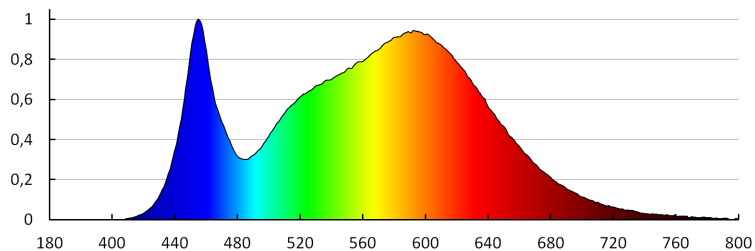

ДАНІ ЛОГІСТИКИ:

Як упаковано: 10
Кількість штук в проміжній упаковці: 1
Кількість штук у груповій упаковці: 10
Вага нетто одиниці [г]: 470
Граматура [г]: 671
Довжина споживчої упаковки [см]: 25.5
Ширина споживчої упаковки [см]: 7
Висота споживчої упаковки [см]: 25.5
Вага коробки [кг]: 6.71
Ширина коробки [см]: 37.5
Висота коробки [см]: 28.5
Довжина коробки [см]: 52
Обсяг коробки [м³]: 0.055575

KANLUX S.A. (kat 29160) ORTE LED 18W-NW-O / LDC (Polar)