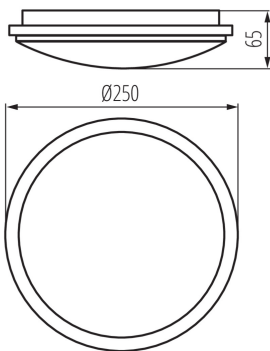

Світлодіодний світильник

5905339291608

Kanlux ORTE LED - це нове сімейство плафонів, де ми приділили особливу увагу дизайну та легкому монтажу. Для додаткової зручності ми також пропонуємо вам варіанти з датчиком руху.

ЗАГАЛЬНІ ДАНІ:

Колір: білий

Місце монтажу: для установки на стелі, для установки на стіні

Місце використання: всередині і зовні

Мінімальна відстань від освітленого об'єкта: 0,5m

Можливість співпраці з притемнювачем: ні

Висота (мм): 65

Діаметр (мм): 250

Вміст ртуті: ні

Зінтегроване люмінесцентне джерело світла: так

ТЕХНІЧНІ ХАРАКТЕРИСТИКИ:

Номинальна напруга (В): 220-240 AC

Номинальна частота (Гц): 50

Потужність максимальна (Вт): 18

Клас захисту від ураження електричним струмом: II

Матеріал плафону: пластмаса

Тип діода: LED SMD

Світловий потік світильника [лм]: 1600

Корисний світловий потік джерела світла Фіусе [лм]: 2200

Корисний світловий потік джерела світла Фіусе [лм]: у кулі (360°)

Колір лампи: біла

Корельована колірна температура [K]: 4000

Послідовність кольору в еліпсах МакАдама: ≤ 6

Індекс кольоропередачі: 80

Тривалість роботи (год): 20000

Коефіцієнт утримання світлового потоку в кінці номінального періоду тривалості роботи: L70B50

Кількість циклів ввімкнуті/вимкнуті: ≥ 20000

Кут освітлення (°): 120

Світлова ефективність лампи (лм/Вт): 89

Діапазон температури оточення, впливу якої може піддаватися продукт (°C): -20÷35

Матеріал корпусу: пластмаса

Тип з'єднання: клемник самозатискний

Діапазон перетинів застосовуваних кабелів [мм²]: 0,75÷2,5