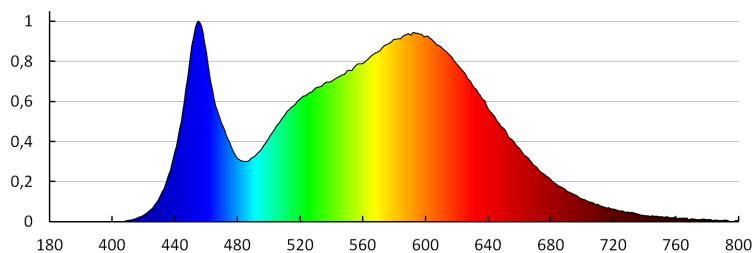

ДАНІ ЛОГІСТИКИ:

Як упаковано: 10
Кількість штук в проміжній упаковці: 1
Кількість штук у груповій упаковці: 10
Вага нетто одиниці [г]: 560
Граматура [г]: 816
Довжина споживчої упаковки [см]: 29.5
Ширина споживчої упаковки [см]: 7.5
Висота споживчої упаковки [см]: 29.5
Вага коробки [кг]: 8.16
Ширина коробки [см]: 40
Висота коробки [см]: 32.5
Довжина коробки [см]: 60
Обсяг коробки [м³]: 0.078

KANLUX S.A. (kat 29161) ORTE LED 24W-NW-O / LDC (Polar)