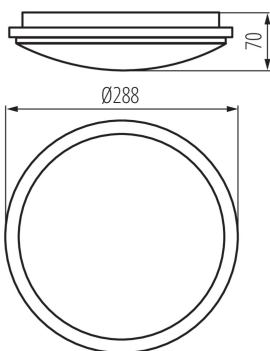

Світлодіодний світильник

5905339291615

Kanlux ORTE LED - це нове сімейство плафонів, де ми приділили особливу увагу дизайну та легкому монтажу. Для додаткової зручності ми також пропонуємо вам варіанти з датчиком руху.

ЗАГАЛЬНІ ДАНІ:

Колір: білий

Місце монтажу: для установки на стелі, для установки на стіні

Місце використання: всередині і зовні

Мінімальна відстань від освітленого об'єкта: 0,5m

Можливість співпраці з притемнювачем: ні

Висота (мм): 70

Діаметр (мм): 288

Вміст ртуті: ні

Зінтегроване люмінесцентне джерело світла: так

ТЕХНІЧНІ ХАРАКТЕРИСТИКИ:

Номинальна напруга (В): 220-240 AC

Номинальна частота (Гц): 50

Потужність максимальна (Вт): 24

Клас захисту від ураження електричним струмом: II

Матеріал плафону: пластмаса

Тип діода: LED SMD

Світловий потік світильника [лм]: 2200

Корисний світловий потік джерела світла Фіусе [лм]: 2900

Корисний світловий потік джерела світла Фіусе [лм]: у кулі (360°)

Колір лампи: біла

Корельована колірна температура [К]: 4000

Послідовність кольору в еліпсах МакАдама: ≤6

Індекс кольоропередачі: 80

Тривалість роботи (год): 20000

Коефіцієнт утримання світлового потоку в кінці номінального періоду тривалості роботи: L70B50

Кількість циклів ввімкнуті/вимкнуті: ≥20000

Кут освітлення (°): 120

Світлова ефективність лампи (лм/Вт): 92

Діапазон температури оточення, впливу якої може піддаватися продукт (°C): -20÷35

Матеріал корпусу: пластмаса

Тип з'єднання: клемник самозатискний

Діапазон перетинів застосовуваних кабелів [мм²]: 0,75÷2,5