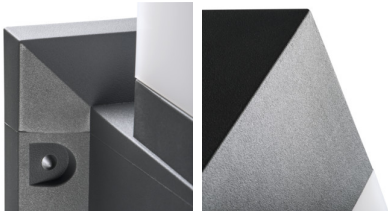

Архітектурний світильник зі змінним джерелом світла

5905339291707

IP
54

XXL
size

Kanlux INVO OP — це серія зовнішніх архітектурних світильників. Вся родина складається зі стійок та фасадного світильника. В світильниках Kanlux INVO буде використовуватися світло ваших улюблених кольорів, оскільки вони адаптовані для змінних джерел світла з цоколем E27.

ЗАГАЛЬНІ ДАНІ:

Колір: графітний

Місце монтажу: для установки на стіні

Місце використання: всередині і зовні

Мінімальна відстань від освітленого об'єкта: 0,5m

Замінні джерела світла: так

Довжина (мм): 170

Ширина (мм): 170

Джерела світла: GLS/CFL/LED

в комплекті джерело світла: ні

Цоколь: E27

Діапазон температури оточення, впливу якої може піддаватися продукт (°C): -20÷35

Матеріал корпусу: пластмаса

Тип з'єднання: Колодка клемна