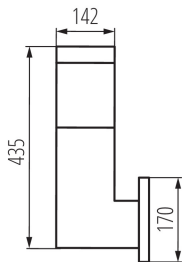

Архітектурний світильник зі змінним джерелом світла

5905339291707

IP
54

XXL
size

Kanlux INVO OP — це серія зовнішніх архітектурних світильників. Вся родина складається зі стійок та фасадного світильника. В світильниках Kanlux INVO буде використовуватися світло ваших улюблених кольорів, оскільки вони адаптовані для змінних джерел світла з цоколем E27.

ЗАГАЛЬНІ ДАНІ:

Колір: графітний

Місце монтажу: для установки на стіні

Місце використання: всередині і зовні

Мінімальна відстань від освітленого об'єкта: 0,5m

Замінні джерела світла: так

Довжина (мм): 170

Ширина (мм): 170

Висота (мм): 435

ТЕХНІЧНІ ХАРАКТЕРИСТИКИ:

Номинальна напруга (В): 220-240 AC

Номинальна частота (Гц): 50

Потужність максимальна (Вт): max 20

Клас захисту від ураження електричним струмом: II

Матеріал плафону: пластмаса

Джерела світла: GLS/CFL/LED

в комплекті джерело світла: ні

Цоколь: E27

Діапазон температури оточення, впливу якої може піддаватися продукт (°C): -20÷35

Матеріал корпусу: пластмаса

Тип з'єднання: Колодка клемна

Діапазон перетинів застосовуваних кабелів [мм²): 0,75÷1,5

Ступінь IP: 54

ДАНІ ЛОГІСТИКИ:

Як упаковано: 1

Кількість штук в проміжній упаковці: 1

Кількість штук у груповій упаковці: 1

Вага нетто одиниці [г]: 1720

Граматура [г]: 2360

Довжина споживчої упаковки [см]: 26.5

Ширина споживчої упаковки [см]: 26.5

Висота споживчої упаковки [см]: 53

Вага коробки [кг]: 2.36

Ширина коробки [см]: 26.5