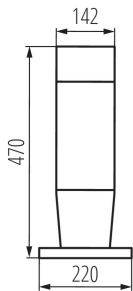

Архітектурний світильник зі змінним джерелом світла

5905339291714

IP
54

XXL
size

Kanlux INVO OP — це серія зовнішніх архітектурних світильників. Вся родина складається зі стійок та фасадного світильника. В світильниках Kanlux INVO буде використовуватися світло ваших улюблених кольорів, оскільки вони адаптовані для змінних джерел світла з цоколем E27.

ЗАГАЛЬНІ ДАНІ:

Колір: графітний

Місце монтажу: для установки на підставі

Місце використання: всередині і зовні

Мінімальна відстань від освітленого об'єкта: 0,5m

Замінні джерела світла: так

Довжина (мм): 220

Ширина (мм): 220

Висота (мм): 470

ТЕХНІЧНІ ХАРАКТЕРИСТИКИ:

Номинальна напруга (В): 220-240 AC

Номинальна частота (Гц): 50

Потужність максимальна (Вт): max 20

Клас захисту від ураження електричним струмом: II

Матеріал плафону: пластмаса

Джерела світла: GLS/CFL/LED

в комплекті джерело світла: ні

Цоколь: E27

Діапазон температури оточення, впливу якої може піддаватися продукт (°C): -20÷35

Матеріал корпусу: пластмаса

Тип з'єднання: Колодка клемна

Діапазон перетинів застосовуваних кабелів [мм²]: 0,75÷1,5

Ступінь IP: 54

ДАНІ ЛОГІСТИКИ:

Як упаковано: 1

Кількість штук в проміжній упаковці: 1

Кількість штук у груповій упаковці: 1

Вага нетто одиниці [г]: 1750

Граматура [г]: 2390

Довжина споживчої упаковки [см]: 26.5

Ширина споживчої упаковки [см]: 26.5

Висота споживчої упаковки [см]: 53

Вага коробки [кг]: 2.39

Ширина коробки [см]: 26.5