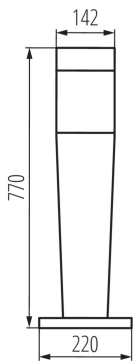

Архітектурний світильник зі змінним джерелом світла

5905339291721

IP
54

XXL
size

Kanlux INVO OP — це серія зовнішніх архітектурних світильників. Вся родина складається зі стійок та фасадного світильника. В світильниках Kanlux INVO буде використовуватися світло ваших улюблених кольорів, оскільки вони адаптовані для змінних джерел світла з цоколем E27.

ЗАГАЛЬНІ ДАНІ:

Колір: графітний

Місце монтажу: для установки на підставі

Місце використання: всередині і зовні

Мінімальна відстань від освітленого об'єкта: 0,5m

Замінні джерела світла: так

Довжина (мм): 220

Ширина (мм): 220

Висота (мм): 770

ТЕХНІЧНІ ХАРАКТЕРИСТИКИ:

Номинальна напруга (В): 220-240 AC

Номинальна частота (Гц): 50

Потужність максимальна (Вт): max 20

Клас захисту від ураження електричним струмом: II

Матеріал плафону: пластмаса

Джерела світла: GLS/CFL/LED

в комплекті джерело світла: ні

Цоколь: E27

Діапазон температури оточення, впливу якої може піддаватися продукт (°C): -20÷35

Матеріал корпусу: пластмаса

Тип з'єднання: Колодка клемна

Діапазон перетинів застосовуваних кабелів [мм²]: 0,75÷1,5

Ступінь IP: 54

ДАНІ ЛОГІСТИКИ:

Як упаковано: 1

Кількість штук в проміжній упаковці: 1

Кількість штук у груповій упаковці: 1

Вага нетто одиниці [г]: 2470

Граматура [г]: 3130

Довжина споживчої упаковки [см]: 26.5

Ширина споживчої упаковки [см]: 26.5

Висота споживчої упаковки [см]: 83.5

Вага коробки [кг]: 3.13

Ширина коробки [см]: 26.5