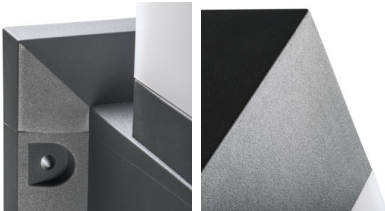

Архітектурний світильник зі змінним джерелом світла

5905339291721

IP
54

XXL
size

Kanlux INVO OP — це серія зовнішніх архітектурних світильників. Вся родина складається зі стійок та фасадного світильника. В світильниках Kanlux INVO буде використовуватися світло ваших улюблених кольорів, оскільки вони адаптовані для змінних джерел світла з цоколем E27.

ЗАГАЛЬНІ ДАНІ:

Колір: графітний

Місце монтажу: для установки на підставі

Місце використання: всередині і зовні

Мінімальна відстань від освітленого об'єкта: 0,5m

Замінні джерела світла: так

Довжина (мм): 220

Матеріал плафону: пластмаса

Джерела світла: GLS/CFL/LED

в комплекті джерело світла: ні

Цоколь: E27

Діапазон температури оточення, впливу якої може піддаватися продукт (°C): -20÷35

Матеріал корпусу: пластмаса