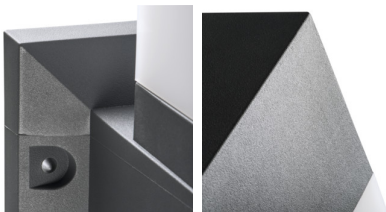

Архітектурний світильник зі змінним джерелом світла

5905339291738

IP
54

XXL
size

Kanlux INVO OP — це серія зовнішніх архітектурних світильників. Вся родина складається зі стійок та фасадного світильника. В світильниках Kanlux INVO буде використовуватися світло ваших улюблених кольорів, оскільки вони адаптовані для змінних джерел світла з цоколем E27.

ЗАГАЛЬНІ ДАНІ:

Колір: графітний

Місце монтажу: для установки на підставі

Місце використання: всередині і зовні

Мінімальна відстань від освітленого об'єкта: 0,5m

Замінні джерела світла: так

Довжина (мм): 220

Матеріал плафону: пластмаса

Джерела світла: GLS/CFL/LED

в комплекті джерело світла: ні

Цоколь: E27

Діапазон температури оточення, впливу якої може піддаватися продукт (°C): -20÷35

Матеріал корпусу: пластмаса