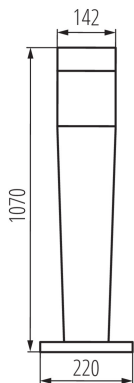

Архітектурний світильник зі змінним джерелом світла

5905339291738

IP
54

XXL
size

Kanlux INVO OP — це серія зовнішніх архітектурних світильників. Вся родина складається зі стійок та фасадного світильника. В світильниках Kanlux INVO буде використовуватися світло ваших улюблених кольорів, оскільки вони адаптовані для змінних джерел світла з цоколем E27.

ЗАГАЛЬНІ ДАНІ:

Колір: графітний

Місце монтажу: для установки на підставі

Місце використання: всередині і зовні

Мінімальна відстань від освітленого об'єкта: 0,5m

Замінні джерела світла: так

Довжина (мм): 220

Ширина (мм): 220

Висота (мм): 1070

ТЕХНІЧНІ ХАРАКТЕРИСТИКИ:

Номинальна напруга (В): 220-240 AC

Номинальна частота (Гц): 50

Потужність максимальна (Вт): max 20

Клас захисту від ураження електричним струмом: II

Матеріал плафону: пластмаса

Джерела світла: GLS/CFL/LED

в комплекті джерело світла: ні

Цоколь: E27

Діапазон температури оточення, впливу якої може піддаватися продукт (°C): -20÷35

Матеріал корпусу: пластмаса

Тип з'єднання: Колодка клемна

Діапазон перетинів застосовуваних кабелів [мм²]: 0,75÷1,5

Ступінь IP: 54

ДАНІ ЛОГІСТИКИ:

Як упаковано: 1

Кількість штук в проміжній упаковці: 1

Кількість штук у груповій упаковці: 1

Вага нетто одиниці [г]: 2970

Граматура [г]: 3840

Довжина споживчої упаковки [см]: 26.5

Ширина споживчої упаковки [см]: 26.5

Висота споживчої упаковки [см]: 113

Вага коробки [кг]: 3.84

Ширина коробки [см]: 26.5