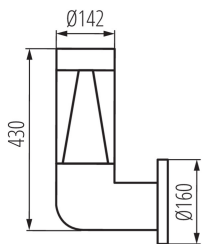

Архітектурний світильник зі змінним джерелом світла

5905339291745

IP
54

XXL
size

Kanlux INVO TR — це серія архітектурних світильників зі змінним джерелом світла GU10. Зовнішні стійки та фасадний світильник дуже ефективно розсіюють світло не тільки в саду, а ще й освітлюють алеї, доріжки або пішохідні маршрути. В кожному світильнику передбачене місце для 3 джерел світла.

ЗАГАЛЬНІ ДАНІ:

Колір: графітний

Місце монтажу: для установки на стіні

Місце використання: всередині і зовні

Мінімальна відстань від освітленого об'єкта: 0,5m

Замінні джерела світла: так

Довжина (мм): 160

Ширина (мм): 160

Висота (мм): 430

ТЕХНІЧНІ ХАРАКТЕРИСТИКИ:

Номинальна напруга (В): 220-240 AC

Номинальна частота (Гц): 50

Потужність максимальна (Вт): 3 x max 3,5

Клас захисту від ураження електричним струмом: II

Матеріал плафону: пластмаса

Джерела світла: PAR16

в комплекті джерело світла: ні

Цоколь: GU10

Діапазон температури оточення, впливу якої може піддаватися продукт (°C): -20÷35

Матеріал корпусу: пластмаса

Тип з'єднання: клемник самозатискний

Діапазон перетинів застосовуваних кабелів [мм²]: 0,75÷2,5

Ступінь IP: 54

ДАНІ ЛОГІСТИКИ:

Як упаковано: 1

Кількість штук в проміжній упаковці: 1

Кількість штук у груповій упаковці: 1

Вага нетто одиниці [г]: 1580

Граматура [г]: 2220

Довжина споживчої упаковки [см]: 26.5

Ширина споживчої упаковки [см]: 26.5

Висота споживчої упаковки [см]: 53

Вага коробки [кг]: 2.22

Ширина коробки [см]: 26.5