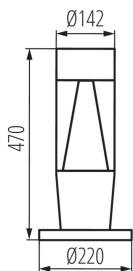

Архітектурний світильник зі змінним джерелом світла

5905339291752

IP
54

XXL
size

Kanlux INVO TR — це серія архітектурних світильників зі змінним джерелом світла GU10. Зовнішні стійки та фасадний світильник дуже ефективно розсіюють світло не тільки в саду, а ще й освітлюють алеї, доріжки або пішохідні маршрути. В кожному світильнику передбачене місце для 3 джерел світла.

ЗАГАЛЬНІ ДАНІ:

Колір: графітний

Місце монтажу: для установки на підставі

Місце використання: всередині і зовні

Мінімальна відстань від освітленого об'єкта: 0,5m

Замінні джерела світла: так

Довжина (мм): 220

Ширина (мм): 220

Висота (мм): 470

ТЕХНІЧНІ ХАРАКТЕРИСТИКИ:

Номинальна напруга (В): 220-240 AC

Номинальна частота (Гц): 50

Потужність максимальна (Вт): 3 x max 3,5

Клас захисту від ураження електричним струмом: II

Матеріал плафону: пластмаса

Джерела світла: PAR16

в комплекті джерело світла: ні

Цоколь: GU10

Діапазон температури оточення, впливу якої може піддаватися продукт (°C): -20÷35

Матеріал корпусу: пластмаса

Тип з'єднання: клемник самозатискний

Діапазон перетинів застосовуваних кабелів [мм²): 0,75÷2,5

Ступінь IP: 54

ДАНІ ЛОГІСТИКИ:

Як упаковано: 1

Кількість штук в проміжній упаковці: 1

Кількість штук у груповій упаковці: 1

Вага нетто одиниці [г]: 1560

Граматура [г]: 2200

Довжина споживчої упаковки [см]: 26.5

Ширина споживчої упаковки [см]: 26.5

Висота споживчої упаковки [см]: 53

Вага коробки [кг]: 2.2

Ширина коробки [см]: 26.5