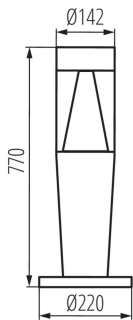

Архітектурний світильник зі змінним джерелом світла

5905339291769

IP
54

XXL
size

Kanlux INVO TR — це серія архітектурних світильників зі змінним джерелом світла GU10. Зовнішні стійки та фасадний світильник дуже ефективно розсіюють світло не тільки в саду, а ще й освітлюють алеї, доріжки або пішохідні маршрути. В кожному світильнику передбачене місце для 3 джерел світла.

ЗАГАЛЬНІ ДАНІ:

Колір: графітний

Місце монтажу: для установки на підставі

Місце використання: всередині і зовні

Мінімальна відстань від освітленого об'єкта: 0,5m

Замінні джерела світла: так

Довжина (мм): 220

Ширина (мм): 220

Висота (мм): 770

ТЕХНІЧНІ ХАРАКТЕРИСТИКИ:

Номинальна напруга (В): 220-240 AC

Номинальна частота (Гц): 50

Потужність максимальна (Вт): 3 x max 3,5

Клас захисту від ураження електричним струмом: II

Матеріал плафону: пластмаса

Джерела світла: PAR16

в комплекті джерело світла: ні

Цоколь: GU10

Діапазон температури оточення, впливу якої може піддаватися продукт (°C): -20÷35

Матеріал корпусу: пластмаса

Тип з'єднання: клемник самозатискний

Діапазон перетинів застосовуваних кабелів [мм²]: 0,75÷2,5

Ступінь IP: 54

ДАНІ ЛОГІСТИКИ:

Як упаковано: 1

Кількість штук в проміжній упаковці: 1

Кількість штук у груповій упаковці: 1

Вага нетто одиниці [г]: 2130

Граматура [г]: 2790

Довжина споживчої упаковки [см]: 26.5

Ширина споживчої упаковки [см]: 26.5

Висота споживчої упаковки [см]: 83.5

Вага коробки [кг]: 2.79

Ширина коробки [см]: 26.5