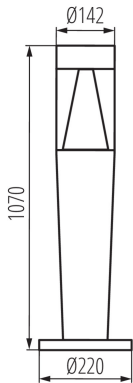

Архітектурний світильник зі змінним джерелом світла

5905339291776

IP
54

XXL
size

Kanlux INVO TR — це серія архітектурних світильників зі змінним джерелом світла GU10. Зовнішні стійки та фасадний світильник дуже ефективно розсіюють світло не тільки в саду, а ще й освітлюють алеї, доріжки або пішохідні маршрути. В кожному світильнику передбачене місце для 3 джерел світла.

ЗАГАЛЬНІ ДАНІ:

Колір: графітний

Місце монтажу: для установки на підставі

Місце використання: всередині і зовні

Мінімальна відстань від освітленого об'єкта: 0,5m

Замінні джерела світла: так

Довжина (мм): 220

Ширина (мм): 220

Висота (мм): 1070

ТЕХНІЧНІ ХАРАКТЕРИСТИКИ:

Номинальна напруга (В): 220-240 AC

Номинальна частота (Гц): 50

Потужність максимальна (Вт): 3 x max 3,5

Клас захисту від ураження електричним струмом: II

Матеріал плафону: пластмаса

Джерела світла: PAR16

в комплекті джерело світла: ні

Цоколь: GU10

Діапазон температури оточення, впливу якої може піддаватися продукт (°C): -20÷35

Матеріал корпусу: пластмаса

Тип з'єднання: клемник самозатискний

Діапазон перетинів застосовуваних кабелів [мм²]: 0,75÷2,5

Ступінь IP: 54

ДАНІ ЛОГІСТИКИ:

Як упаковано: 1

Кількість штук в проміжній упаковці: 1

Кількість штук у груповій упаковці: 1

Вага нетто одиниці [г]: 2500

Граматура [г]: 3370

Довжина споживчої упаковки [см]: 26.5

Ширина споживчої упаковки [см]: 26.5

Висота споживчої упаковки [см]: 113

Вага коробки [кг]: 3.37

Ширина коробки [см]: 26.5