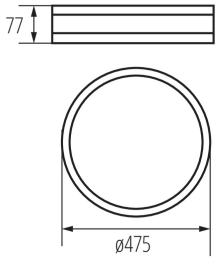

Продукт непридатний для монтажу на легкозаймистих поверхнях: так

Продукт не пристосований для накривання термоізоляційним матеріалом: так

Висота (мм): 77

Діаметр (мм): 475

ТЕХНІЧНІ ХАРАКТЕРИСТИКИ:

Номинальна напруга (В): 220-240 AC

Матеріал корпусу: дерево

Тип з'єднання: клемник самозатискний

Діапазон перетинів застосовуваних кабелів [мм²]: 1÷2,5

Ступінь IP: 20

ДАНІ ЛОГІСТИКИ:

Як упаковано: 1

Кількість штук в проміжній упаковці: 1

Кількість штук у груповій упаковці: 1

Вага нетто одиниці [г]: 3052

Граматура [г]: 3420

Довжина споживчої упаковки [см]: 49

Ширина споживчої упаковки [см]: 48

Світильник стельовий

Висота споживчої упаковки [см]: 9

Вага коробки [кг]: 3.42

Ширина коробки [см]: 48

Висота коробки [см]: 9

Довжина коробки [см]: 49

Обсяг коробки [м³]: 0.021168