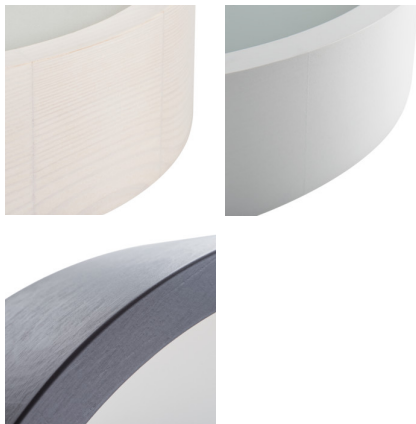

Світильник стельовий

5905339292056

Оригінальні, але стильні круглі світильники Kanlux JASMIN відрізняються сучасним привабливим дизайном. Корпус стельового світильника виконаний з дерева і травленого (сатинового) скла, що забезпечує рівномірний розподіл світла. Класичне поєднання дерева і скла робить його дуже універсальним світловим рішенням.

ЗАГАЛЬНІ ДАНІ:

Колір: чорний

Місце монтажу: для установки на стіні, для установки на стелі

Місце використання: всередині

Мінімальна відстань від освітленого об'єкта: 0,5m

Можливість монтажу на легкозаймистих поверхнях: ні

Матеріал корпусу: дерево

Тип з'єднання: клемник самозатискний

Діапазон перетинів застосовуваних кабелів [мм²]: 1÷2,5

Ступінь IP: 20

ДАНІ ЛОГІСТИКИ:

Як упаковано: 1

Кількість штук в проміжній упаковці: 1

Кількість штук у груповій упаковці: 1