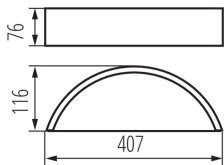

Настінний світильник

5905339292094

Бра Kanlux JASMIN - це ретельно виготовлені дерев'яні світильники, які дають можливість створення цікавого дизайну приміщень. Ефектний корпус у поєднанні з атласним склом, що забезпечує рівномірний розподіл світла, надасть неповторного характеру будь-якому інтер'єру.

ЗАГАЛЬНІ ДАНІ:

Колір: чорний

Місце монтажу: для установки на стіні

Місце використання: всередині

Мінімальна відстань від освітленого об'єкта: 0,5m

Продукт не пристосований для накривання

термоізоляційним матеріалом: так

Напрямок освітлення світильника: вгору і вниз

Довжина (мм): 407

Ширина (мм): 116

Висота (мм): 76

ТЕХНІЧНІ ХАРАКТЕРИСТИКИ:

Номинальна напруга (В): 220-240 AC

Номинальна частота (Гц): 50

Потужність максимальна (Вт): max 20

Клас захисту від ураження електричним струмом: I

Матеріал плафону: скло

Джерела світла: GLS/CFL/LED

в комплекті джерело світла: ні

Цоколь: E27

Діапазон температури оточення, впливу якої може

піддаватися продукт (°C): 5÷25

Матеріал корпусу: дерево

Тип з'єднання: Колодка клемна

Діапазон перетинів застосовуваних кабелів [мм²]: 1÷1,5

Ступінь IP: 20

ДАНІ ЛОГІСТИКИ:

Як упаковано: 1

Кількість штук в проміжній упаковці: 1

Кількість штук у груповій упаковці: 1

Вага нетто одиниці [г]: 1050

Граматура [г]: 1230

Довжина споживчої упаковки [см]: 43

Ширина споживчої упаковки [см]: 17.5

Висота споживчої упаковки [см]: 8.5

Вага коробки [кг]: 1.23

Ширина коробки [см]: 17.5