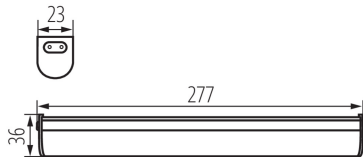

29210 MERA LED 5W NW

світлодіодний світильник під шафки