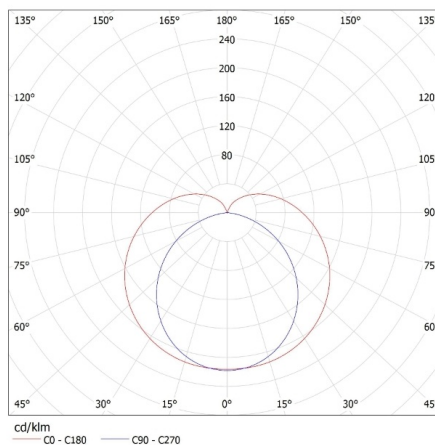

KANLUX S.A. (kat 29210) MERA LED 5W NW / LDC (Polar)