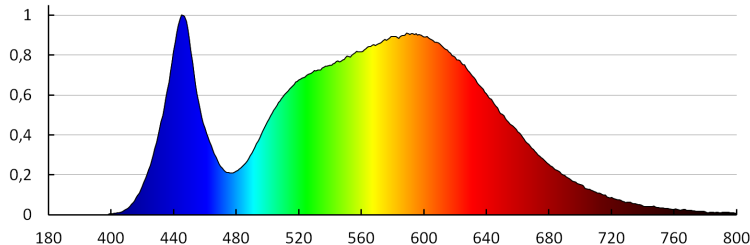

ДАНІ ЛОГІСТИКИ:

Одиниця виміру: штука

Як упаковано: 30

Кількість штук в проміжній упаковці: 1

Кількість штук у груповій упаковці: 30

Вага нетто одиниці [г]: 174

Граматура [г]: 236.33

Вага брутто штуки [г]: 210

Довжина споживчої упаковки [см]: 7.5

Ширина споживчої упаковки [см]: 3.5

Висота споживчої упаковки [см]: 30.5

Вага коробки [кг]: 7.0899

Ширина коробки [см]: 32

Висота коробки [см]: 23.5

Довжина коробки [см]: 39

Обсяг коробки [м³]: 0.029328