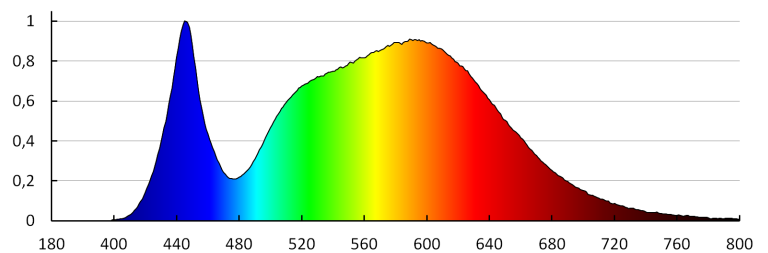

ДАНІ ЛОГІСТИКИ:

Одиниця виміру: штука

Як упаковано: 30

Кількість штук в проміжній упаковці: 1

Кількість штук у груповій упаковці: 30

Вага нетто одиниці [г]: 210

Граматура [г]: 310.67

Довжина споживчої упаковки [см]: 7.5

Ширина споживчої упаковки [см]: 3.5

Висота споживчої упаковки [см]: 56.5

Вага коробки [кг]: 9.3201

Ширина коробки [см]: 40

Висота коробки [см]: 23

Довжина коробки [см]: 58

Обсяг коробки [м³]: 0.05336