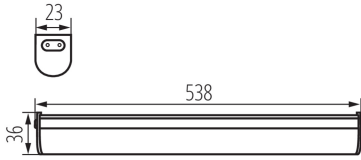

29211 MERA LED 10W NW

світлодіодний світильник під шафки