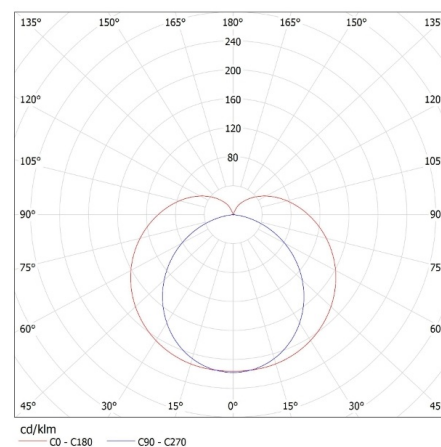

KANLUX S.A. (kat 29211) MERA LED 10W NW / LDC (Polar)