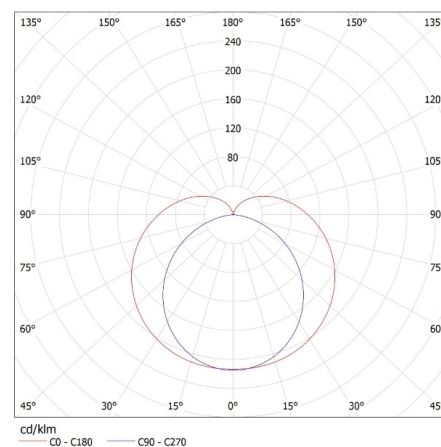

KANLUX S.A. (kat 29212) MERA LED 15W NW / LDC (Polar)