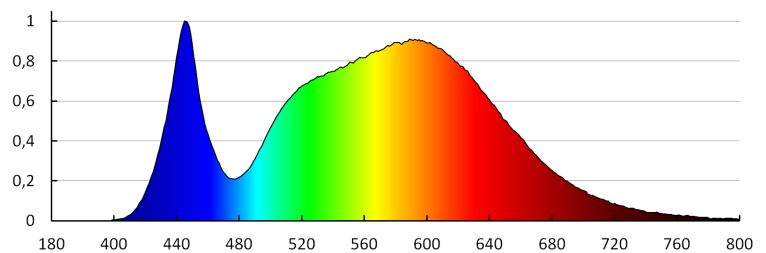

ДАНІ ЛОГІСТИКИ:

Одиниця виміру: штука

Як упаковано: 20

Кількість штук в проміжній упаковці: 1

Кількість штук у груповій упаковці: 20

Вага нетто одиниці [г]: 264

Граматура [г]: 414

Довжина споживчої упаковки [см]: 7.5

Ширина споживчої упаковки [см]: 3.5

Висота споживчої упаковки [см]: 86

Вага коробки [кг]: 8.28

Ширина коробки [см]: 32

Висота коробки [см]: 19.5

Довжина коробки [см]: 88

Обсяг коробки [м³]: 0.054912