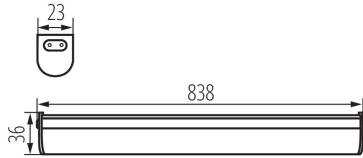

29212 MERA LED 15W NW

світлодіодний світильник під шафки