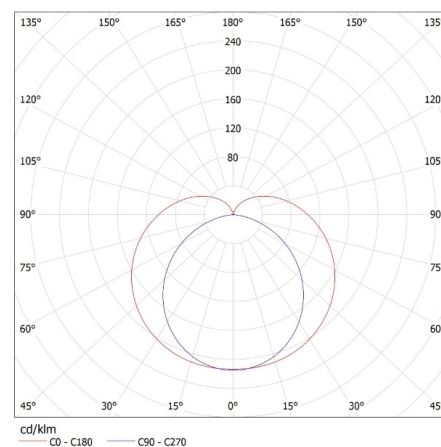

Date of issue: 10.04.2024, 13:08

Ми залишаємо за собою право на внесення технічних змін. Дані, що містяться в цьому матеріалі, не мають юридично обов'язкової сили.

Фотометрія: результати, отримані при тестуванні конкретного екземпляра.