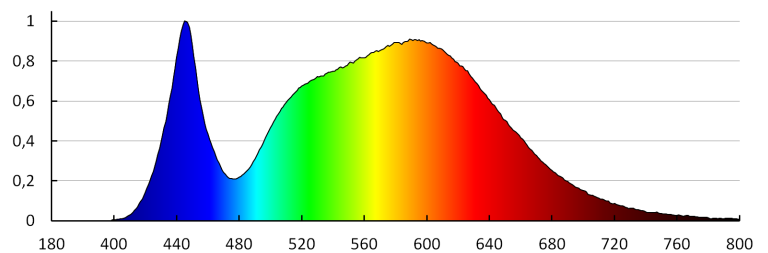

ДАНІ ЛОГІСТИКИ:

Одиниця виміру: штука

Як упаковано: 20

Кількість штук в проміжній упаковці: 1

Кількість штук у груповій упаковці: 20

Вага нетто одиниці [г]: 320

Граматура [г]: 518

Довжина споживчої упаковки [см]: 7.5

Ширина споживчої упаковки [см]: 3.5

Висота споживчої упаковки [см]: 116

Вага коробки [кг]: 10.36

Ширина коробки [см]: 32

Висота коробки [см]: 19.5

Довжина коробки [см]: 117.5

Обсяг коробки [м³]: 0.07332

KANLUX S.A. (kat 29213) MERA LED 20W NW / LDC (Polar)