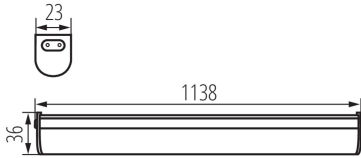

29213 MERA LED 20W NW

світлодіодний світильник під шафки