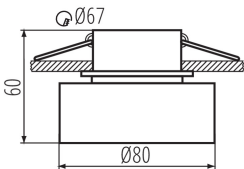

Кільце точкового світильника

5905339292315

ЗАГАЛЬНІ ДАНІ:

Колір: білий / золотий

Місце монтажу: для вбудовування в стелю

Місце використання: всередині

Мінімальна відстань від освітленого об'єкта: 0,5m

Кільце декоративне без керамічного патрона: так

Продукт не пристосований для накривання

термоізоляційним матеріалом: так

Висота (мм): 60

Діаметр (мм): 80

Монтажний отвір (мм): Ø67

ТЕХНІЧНІ ХАРАКТЕРИСТИКИ:

Номинальна напруга (В): 12 AC; 12 DC; 220-240 AC

Потужність максимальна (Вт): max 10

Вага нетто одиниці [г]: 116

Граматура [г]: 161.4

Довжина споживчої упаковки [см]: 8.5

Ширина споживчої упаковки [см]: 8.5

Висота споживчої упаковки [см]: 7.5

Вага коробки [кг]: 8.07

Ширина коробки [см]: 17

Висота коробки [см]: 45

Довжина коробки [см]: 47

Обсяг коробки [м³]: 0.035955

ДОДАТКОВІ ВІДОМОСТІ:

- Кільце декоративне без керамічного патрона

Кільце точкового світильника