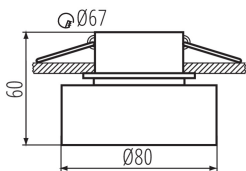

### ЗАГАЛЬНІ ДАНІ:

**Колір:** чорний / золотий

**Місце монтажу:** для вбудовування в стелю

**Місце використання:** всередині

**Мінімальна відстань від освітленого об'єкта:** 0,5m

**Кільце декоративне без керамічного патрона:** так

**Продукт не пристосований для накривання**

**термоізоляційним матеріалом:** так

**Висота (мм):** 60

**Діаметр (мм):** 80

**Монтажний отвір (мм):** Ø67