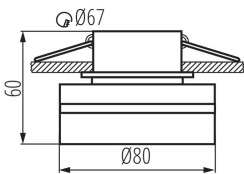

### ЗАГАЛЬНІ ДАНІ:

**Колір:** білий / золотий

**Місце монтажу:** для вбудовування в стелю

**Місце використання:** всередині

**Мінімальна відстань від освітленого об'єкта:** 0,5m

**Кільце декоративне без керамічного патрона:** так

**Продукт не пристосований для накривання**

**термоізоляційним матеріалом:** так

**Висота (мм):** 60

**Діаметр (мм):** 80

**Монтажний отвір (мм):** Ø67