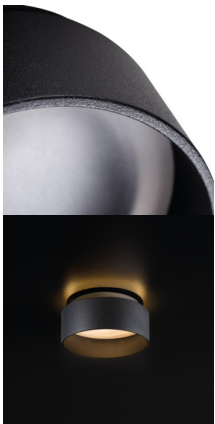

Кільце точкового світильника

5905339292360

### ЗАГАЛЬНІ ДАНІ:

**Колір:** чорний

**Місце монтажу:** для вбудовування в стелю

**Місце використання:** всередині

**Мінімальна відстань від освітленого об'єкта:** 0,5m

**Кільце декоративне без керамічного патрона:** так