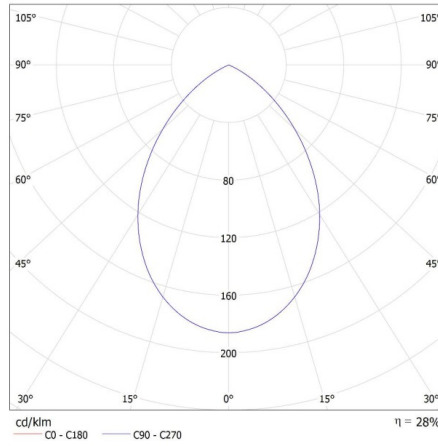

KANLUX S.A. (kat 29236) GOVIK DSO-B + IQ-LED ... 7W / LDC (Polar)