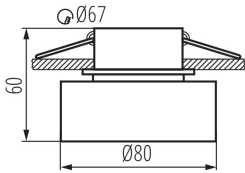

Кільце точкового світильника