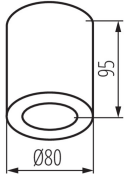

Висота (мм): 95

Діаметр (мм): 80

ТЕХНІЧНІ ХАРАКТЕРИСТИКИ:

Номинальна напруга (В): 220-240 AC

Номинальна частота (Гц): 50

Потужність максимальна (Вт): max 10

Клас захисту від ураження електричним струмом: II

Діапазон перетинів застосовуваних кабелів [мм²]:

0,75÷1,5

Ступінь IP: 44

ДАНІ ЛОГІСТИКИ:

Як упаковано: 20

Кількість штук в проміжній упаковці: 1

Кількість штук у груповій упаковці: 20

Вага нетто одиниці [г]: 280

Граматура [г]: 334

Довжина споживчої упаковки [см]: 9

Ширина споживчої упаковки [см]: 9

Висота споживчої упаковки [см]: 10.5

29241 SANI IP44 DSO-W

Стельовий точковий світильник

Вага коробки [кг]: 6.68

Ширина коробки [см]: 19.5

Висота коробки [см]: 23

Довжина коробки [см]: 45

Обсяг коробки [м³]: 0.020183