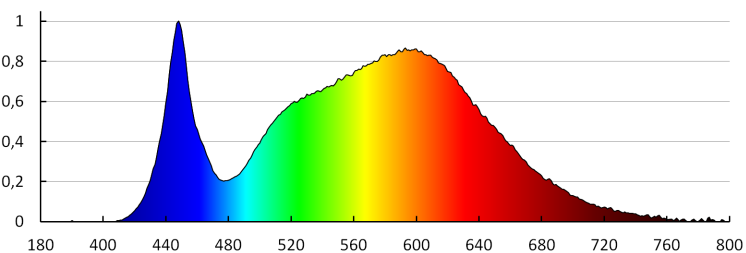

ДАНІ ЛОГІСТИКИ:

Як упаковано: 20
Кількість штук в проміжній упаковці: 1
Кількість штук у груповій упаковці: 20
Вага нетто одиниці [г]: 580
Граматура [г]: 686
Довжина споживчої упаковки [см]: 23
Ширина споживчої упаковки [см]: 9
Висота споживчої упаковки [см]: 10
Вага коробки [кг]: 13.72
Ширина коробки [см]: 22
Висота коробки [см]: 48
Довжина коробки [см]: 48
Обсяг коробки [м³]: 0.050688

KANLUX S.A. (kat 29260) BISO LED EL 8W-GR / LDC (Polar)