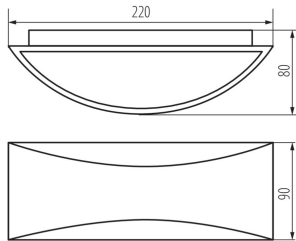

Фасадний світильник